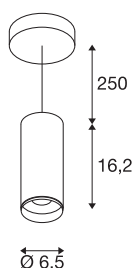

NUMINOS® PD DALI S

Indoor led pendellamp zwart/zwart 4000 K 36°

Het NUMINOS verlichtingssysteem van SLV combineert techniek, design en functionaliteit als geen ander. Met verschillende downlights en spots kunt u duizend lichtontwerpmogelijkheden beleven. Ook met de NUMINOS® PD DALI S pendelarmatuur, die overtuigt met de beste afwerkings- en lichtkwaliteit. De spot is perfect voor gerichte accentverlichting of voor het verlichten van grotere oppervlakken. De pendelarmatuur overtuigt met een stroomverbruik van 10,42 Watt, een lichtintensiteit van 1100 lumen, een kleurtemperatuur van 4000 Kelvin en de hoge kleurweergave-index van meer dan 90. De installatie voert u in een mum van tijd uit. Wanneer kiest u voor NUMINOS van SLV: de modulaire diversiteit wacht op u?

TECHNISCHE SPECIFICATIES

Art.nr.:	1004451
Primaire nominale spanning	220-240V ~50/60Hz mA/V
Secundaire stroom / secundaire spanning	250mA
Pendellengte	250 cm
Hoogte	16.2 cm
Diameter	6.5 cm
Nettogewicht	0.886 kg
Brutogewicht	1.098 kg
Veiligheidsklasse	I
Montage	Opbouw
Montagebeschrijving	Plafond, Plafond met accessoires
Dimbaar	Ja
Dimtechniek	DALI
Wattage	10.42 W
Lumen	1100 lm
Lichtkleurtemperatuur	4000 Kelvin
Stralingshoek	36 °
Kleur	zwart
CRI	90
UGR ≤	16
LXXBXX gegevens	L80B50
Levensduur	50000 h