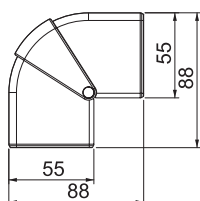

Pamatdati

Art.-Nr.	6113052
Tips	GK-AH53100LGR
Dimensija	110x88x88
Krāsa	gaiši pelēks
RAL numurs	7035
Materiāls	Polikarbonāts/akrilnitrils-butadiēns-stirols
Materiāla saīsinājums	PC/ABS
Mazākā VK vienība (VG)	1,00 gab.
Svars	7,15 kg/100 gab.

Tehnisko datu lapa

Ārējais stūris, regulējams

Art.-Nr. 6113052

Tehniskie dati

Vāku skaits	1,00
Izpildījums	Apvalka detaļa
sarkans; RAL 3000	53 x 100 mm
paredzēts kanāla platumam	100,00 mm
paredzēts kanāla augstumam	53,00 mm
Nesatur halogēnus	<input checked="" type="checkbox"/>
Kabeļu stiprinājuma spaiļi	<input type="checkbox"/>
Kanālu savienotājs	<input type="checkbox"/>
Augšējo daļu montāžas veids	vispārējs
Gridā izveidoti caurumi montāžas vajadzībām	<input type="checkbox"/>
augšējās daļas platums	0 mm
Augšējās daļas platums 2	0,00 mm
Augšējās daļas platums 3	0,00 mm
Aizsargplēve	<input type="checkbox"/>
Simetrisks	<input checked="" type="checkbox"/>
Leņķa diapazons	80,00 - 110,00 °