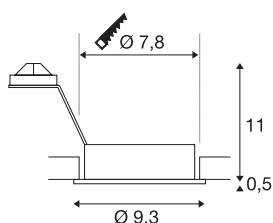

NEW TRIA 1

inbouwarmatuur, met één lichtbron, QPAR51, rond, zwart, max. 50 W, incl. klemveren

De ronde hoogspanningsversie van onze populaire NEW TRIA inbouwarmatuurserie is verkrijgbaar in de behuizingskleuren zwart, wit en geborsteld aluminium. Het royaal gekozen draai- en kantelbereik van de inbouwspot staat borg voor de individuele afstelling van de lichtbundel, ongeacht of u voor de toepassing van halogeen- of led retrofitlampen kiest. De montage vindt plaats met in de fabriek ingebouwde klemveren. De NEW TRIA inbouwarmatuur wordt geschikt voor rechtstreekse aansluiting op 230 V wisselspanning geleverd.

TECHNISCHE SPECIFICATIES

Art.nr.:	111710
Fitting	GU10
Lichtbronnen	QPAR51
Aantal fittingen	1
Inclusief lampen	Geen
Primaire nominale spanning	220-240V ~50/60Hz mA/V
Kantelbereik	30 °
Horizontaal draaibereik	360 °
Hoogte	11.5 cm
Diameter	9.3 cm
Inbouwdiameter	7.8 cm
Inbouwdiepte	13 cm
Nettogewicht	0.183 kg
Brutogewicht	0.222 kg
IP-code	IP 20
Veiligheidsklasse	II
Montage	Inbouw
Montagebeschrijving	Plafond
Wattage	50 W
Kleur	zwart
BIG WHITE pagina	352