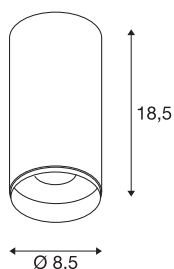

NUMINOS® CL DALI M

Indoor led plafondopbouwlamp zwart/zwart 2700 K 24°

Het NUMINOS verlichtingssysteem van SLV combineert techniek, design en functionaliteit als geen ander. Met verschillende downlights en spots zorgt u voor duizend lichtontwerpmogelijkheden. Ook met de NUMINOS® CL DALI M led-plafondopbouwarmatuur voor binnen, die overtuigt door de beste afwerkings- en lichtkwaliteit. De spot is perfect voor gerichte accentverlichting of voor het verlichten van grotere oppervlakken. De plafondinbouwarmatuur overtuigt met een stroomverbruik van 20,1 Watt, een lichtintensiteit van 1925 lumen, een kleurtemperatuur van 2700 Kelvin en een kleurweergave-index van 90. De montage voert u in een mum van tijd uit. Wanneer kiest u voor NUMINOS van SLV: de modulaire diversiteit wacht op u?

TECHNISCHE SPECIFICATIES

Art.nr.:	1004506
Primaire nominale spanning	220-240V ~50/60Hz mA/V
Secundaire stroom / secundaire spanning	500mA
Hoogte	18.5 cm
Diameter	8.5 cm
Nettogewicht	0.66 kg
Brutogewicht	0.706 kg
Veiligheidsklasse	I
Montage	Opbouw
Montagebeschrijving	Plafond
Dimbaar	Ja
Dimtechniek	DALI
Wattage	20.1 W
Lumen	1925 lm
Lichtkleurtemperatuur	2700 Kelvin
Stralingshoek	24 °
Kleur	zwart
CRI	90
UGR ≤	16
LXXBXX gegevens	L80B50
Levensduur	50000 h
BIG WHITE pagina	82