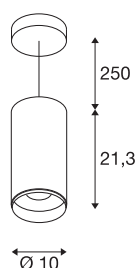

NUMINOS® PD DALI L

Indoor led pendellamp wit/zwart 2700 K 24°

Het NUMINOS verlichtingssysteem van SLV combineert op een vakkundige manier functie, design en techniek. Zo kunt u duizend lichtontwerpmogelijkheden met verschillende downlights en spots beleven. Zoals met de NUMINOS® PD DALO L pendelarmatuur, die overtuigt door zijn hoogwaardige afwerkings- en lichtkwaliteit. Met de spot kiest u voor puntverlichting of voor hoogwaardige verlichting van grotere oppervlakken. De pendelarmatuur overtuigt met een stroomverbruik van 28 Watt, een lichtintensiteit van 2440 lumen, een kleurtemperatuur van 2700 Kelvin en een hoge kleurweergave-index van meer dan 90. De installatie voert u in een mum van tijd uit. Wanneer kiest u voor de modulaire diversiteit van SLV?

TECHNISCHE SPECIFICATIES

Art.nr.:	1004630
Primaire nominale spanning	220-240V ~50/60Hz mA/V
Secundaire stroom / secundaire spanning	700mA
Pendellengte	250 cm
Hoogte	21.3 cm
Diameter	10 cm
Nettogewicht	1.38 kg
Brutogewicht	1.477 kg
Veiligheidsklasse	I
Montage	Opbouw
Montagebeschrijving	Plafond, Plafond met accessoires
Dimbaar	Ja
Dimtechniek	DALI
Wattage	28 W
Lumen	2440 lm
Lichtkleurtemperatuur	2700 Kelvin
Stralingshoek	24 °
Kleur	wit
CRI	90
UGR ≤	19
LXXBXX gegevens	L80B50
Levensduur	50000 h