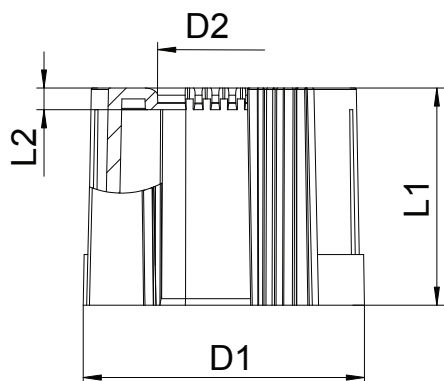

## Pamatdati

Art.-Nr.	2047952
Tips	129 TB M25 SW
Dimensija	M25
Krāsa	melns
Materiāls	Polietilēns
Materiāla saīsinājums	PE
Mazākā VK vienība (VG)	50,00 gab.
Svars	0,50 kg/100 gab.

# Tehnisko datu lapa

Caurules uzgalis, dalāms, metriskis, melns

Art.-Nr. 2047952

## Tehniskie dati

Izmērs D1	30,00 mm
Izmērs D2	18,40 mm
Izmērs L1	30,00 mm
Izmērs L2	3,00 mm
Izpildījums	Spraudņi
caurules diametram	25,00 mm
Izmērs	M25
Nesatur halogēnus	<input checked="" type="checkbox"/>
Virsmā matēta	<input type="checkbox"/>
Pulēta virsma	<input type="checkbox"/>