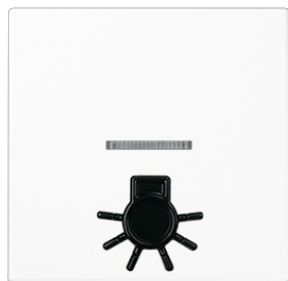

Productdatablad

Schakelwip met opgelegd symbool "licht" en lens

Artikelnr.

A 590 L1KO WW

Langer zelfstandig wonen
Schakelwip met opgelegd symbool "licht", met lens

voor controleschakelaar art.nr. 506 KOEU, 502 KOEU, 503 KOEU, 506-20 KOU,
 502-20 KOU

voor impulsdrukker art.nr. 531 EU, 533 EU, 533-2 U, 534 EU

Voor een optisch onderscheid kan een contrasterend zwart afdekraam worden gebruikt.

Reserveonderdeel:
 adapter art.nr. AS 90 HP

Zwarte raam
 1-voudig: art.nr. A 581 SW

Duroplast (zeer krasvast) glanzend

Kleur:
 alpine wit

Materiaal:
 duroplast

IP Met dichtingsflens art.nr. 551 WU en de daarvoor geschikte IP 44-afdekramen uit de desbetreffende programma's wordt beschermingsgraad IP 44 gegarandeerd.