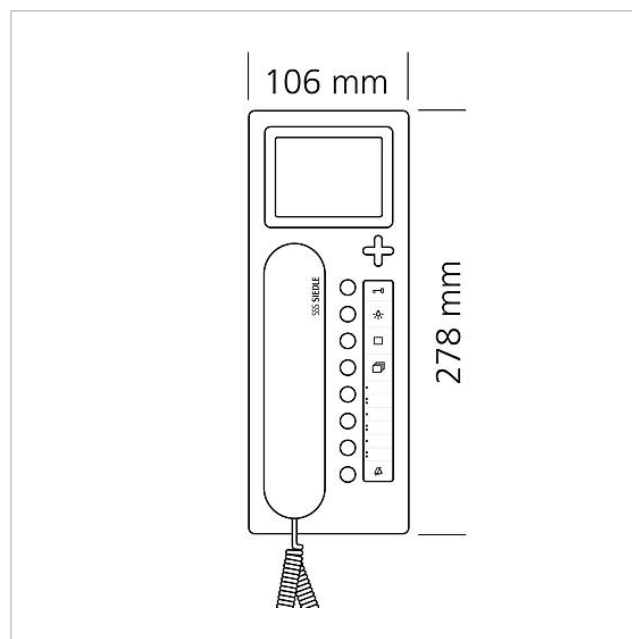

Access intercom

AHT 870-0 W

200042021

Pagina 3