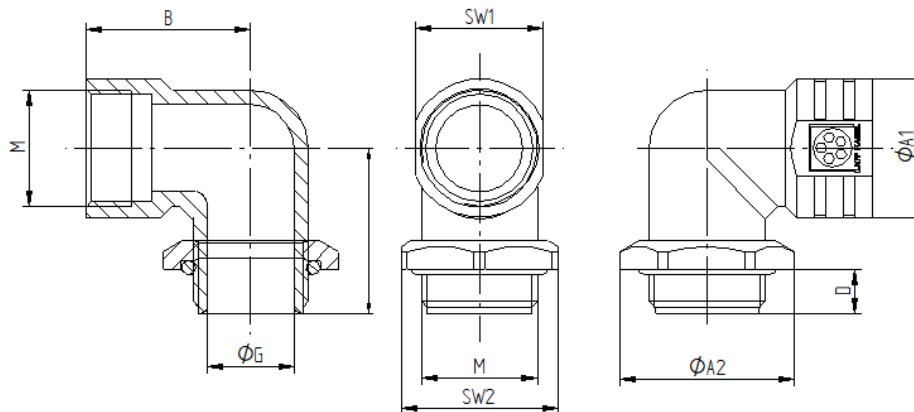

52107800	<b>DATENBLATT</b>	
Gültig ab: 26.03.2021	<b>SKINDICHT® RWV-M / RWV-M O. E+D</b>	

Bei der SKINDICHT® RWV-M handelt es sich um eine Kabel- und Leitungseinführung aus Zink- Druckguss in 90° Winkelausführung.  
Durch die Kontermutter kann die Winkelverschraubung in jeder beliebigen Stellung arretiert werden.

### Technische Merkmale:

Anschlussgewinde	M12x1,5 bis M40x1,5 nach EN 60423
Temperaturbereich	-20 °C bis +100 °C
Schutzart (Gilt nicht für Version SKINDICHT RWV-M O. E+D)	IP55 Prüfung nach EN 60529

## SKINDICHT® RWV-M

M	SW1 [mm]	SW3 [mm]	SW2 [mm]	Ø A1 [mm]	Ø A2 [mm]	C [mm]	D [mm]	Ø F [mm] Einschnitt- Dichtring	Ø G [mm]	L [mm]	O- Ring [mm]	Artikel- Nr.
M12x1,5	14	12	17	16	18,9	26,1	6,5	5	8	20,5	11x2,5	52107800
M16x1,5	18	16	22	20	24,5	28,6	6,5	3/6/9	12	23,5	15x2,5	52107810
M20x1,5	22	20	27	24	30,1	35,1	7,5	4/7/10/13	15	28,5	19x2,5	52107820
M25x1,5	27	25	32	29	35,7	38,1	8,5	8,5/11,5/14,5/17,5	20	31,0	24x2,5	52107830
M32x1,5	34	32	41	36	45,6	44,6	8,5	16/19/22/25	27	33,5	30x2,5	52107840
M40x1,5	42	40	46	45	50,6	53,1	10,5	23/26/29/32	35	43,0	38x2,5	52107850

## SKINDICHT® RWV-M O. E+D

M	SW1 [mm]	SW2 [mm]	Ø A1 [mm]	Ø A2 [mm]	B [mm]	D [mm]	Ø G [mm]	L [mm]	O- Ring [mm]	Artikel- Nr.
M12x1,5	14	17	16	18,9	21,0	6,5	8	20,5	11x2,5	52107801
M16x1,5	18	22	20	24,5	23,0	6,5	12	23,5	15x2,5	52107811
M20x1,5	22	27	24	30,1	28,5	7,5	15	28,5	19x2,5	52107821
M25x1,5	27	32	29	35,7	30,0	8,5	20	31,0	24x2,5	52107831
M32x1,5	34	41	36	45,6	36,5	8,5	27	33,5	30x2,5	52107841
M40x1,5	42	46	45	50,6	43,0	10,5	35	43,0	38x2,5	52107851