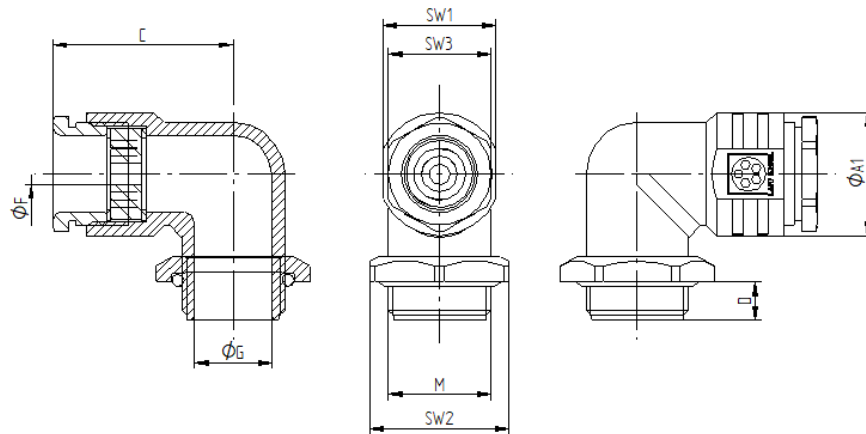

### Einzelteile:

Winkelgehäuse	Zink-Druckguss, vernickelt
Druckschraube (Nur bei Version SKINDICHT RWV-M vorhanden)	Messing, vernickelt
Gegenmutter	Messing, vernickelt
Druckscheiben (Nur bei Version SKINDICHT RWV-M vorhanden)	Stahl, verzinkt
Einschnitt-Dichtring (Nur bei Version SKINDICHT RWV-M vorhanden)	CR
O-Ring	NBR

### Technische Merkmale:

Anschlussgewinde	M12x1,5 bis M40x1,5 nach EN 60423
Temperaturbereich	-20 °C bis +100 °C
Schutzart (Gilt nicht für Version SKINDICHT RWV-M O. E+D)	IP55 Prüfung nach EN 60529

## SKINDICHT® RWV-M

M	SW1 [mm]	SW3 [mm]	SW2 [mm]	Ø A1 [mm]	Ø A2 [mm]	C [mm]	D [mm]	Ø F [mm] Einschnitt- Dichtring	Ø G [mm]	L [mm]	O- Ring [mm]	Artikel- Nr.
M12x1,5	14	12	17	16	18,9	26,1	6,5	5	8	20,5	11x2,5	52107800
M16x1,5	18	16	22	20	24,5	28,6	6,5	3/6/9	12	23,5	15x2,5	52107810
M20x1,5	22	20	27	24	30,1	35,1	7,5	4/7/10/13	15	28,5	19x2,5	52107820
M25x1,5	27	25	32	29	35,7	38,1	8,5	8,5/11,5/14,5/17,5	20	31,0	24x2,5	52107830
M32x1,5	34	32	41	36	45,6	44,6	8,5	16/19/22/25	27	33,5	30x2,5	52107840
M40x1,5	42	40	46	45	50,6	53,1	10,5	23/26/29/32	35	43,0	38x2,5	52107850

## SKINDICHT® RWV-M O. E+D

M	SW1 [mm]	SW2 [mm]	Ø A1 [mm]	Ø A2 [mm]	B [mm]	D [mm]	Ø G [mm]	L [mm]	O- Ring [mm]	Artikel- Nr.
M12x1,5	14	17	16	18,9	21,0	6,5	8	20,5	11x2,5	52107801
M16x1,5	18	22	20	24,5	23,0	6,5	12	23,5	15x2,5	52107811
M20x1,5	22	27	24	30,1	28,5	7,5	15	28,5	19x2,5	52107821
M25x1,5	27	32	29	35,7	30,0	8,5	20	31,0	24x2,5	52107831
M32x1,5	34	41	36	45,6	36,5	8,5	27	33,5	30x2,5	52107841
M40x1,5	42	46	45	50,6	43,0	10,5	35	43,0	38x2,5	52107851