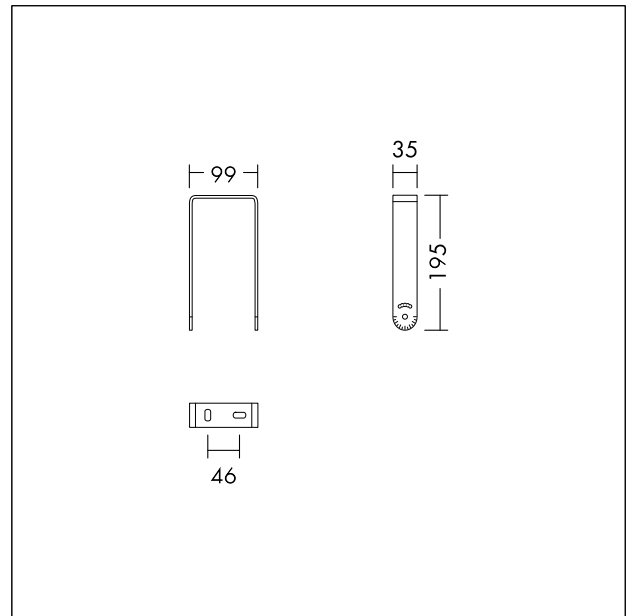

Montagebügel für BORIS FLEX S & L

Wand- und Deckenmontagezubehör für 96700008 BORIS FLEX S 20000 840, 96700009 BORIS FLEX L 30000 840, Abmessungen: 195 x 35 x 99 mm, Gewicht: 0,25 kg.

TE_BORISF_F_BRACKET.jpg