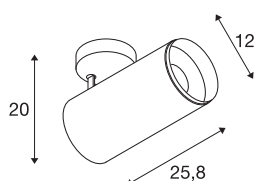

## NUMINOS® SPOT DALI XL

plafondopbouwarmatuur wit/zwart 36W 3000K 36°

NUMINOS® is het best mogelijke op elkaar afgestemd armatuursysteem van SLV, dat functie, design en techniek met elkaar in harmonie brengt. Met verschillende downlights en spots zorgt u voor duizend lichtontwerpmogelijkheden. Zoals met de NUMINOS® SPOT DALI XL led-plafondopbouwarmatuur voor binnen, die overtuigt door zijn hoogwaardige afwerkings- en lichtkwaliteit. Zo creëert u hoogwaardige verlichting voor grotere oppervlakken of u maakt gebruik van een spot voor selectieve verlichting. De plafondinbouwarmatuur overtuigt met een stroomverbruik van 36 Watt, een lichtintensiteit van 3490 lumen, een kleurtemperatuur van 3000 Kelvin en een kleurweergave-index van 90. De montage voert u in een mum van tijd uit. Wanneer kiest u voor NUMINOS® van SLV?

## TECHNISCHE SPECIFICATIES

Art.nr.:	1005751
Aantal verschillende lichtopeningen	1
Primaire nominale spanning	220-240V ~50/60Hz mA/V
Secundaire stroom / secundaire spanning	900mA
Lengte	25.8 cm
Hoogte	20 cm
Diameter	12 cm
Nettogewicht	1.6 kg
Brutogewicht	1.712 kg
Veiligheidsklasse	I
Montage	Opbouw
Montagebeschrijving	Plafond
Dimbaar	Ja
Dimtechniek	DALI
Wattage	36 W
Lumen	3490 lm
Lichtkleurtemperatuur	3000 Kelvin
Stralingshoek	36 °
Kleur	wit
CRI	90
UGR ≤	19
BIG WHITE pagina	79