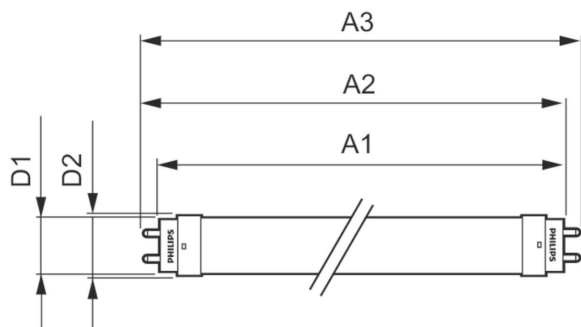

LEDtube Ecofit T8

Energooszczędny produkt	tak
Znaki zatwierdzenia	RoHS compliance Oznaczenie CE Certyfikat KEMA Keur
Zużycie energii elektrycznej w kWh/1000 h	8 kWh
Dane produktu	
Pełny kod produktu	872790097107100
Nazwa produktu na zamówieniu	Piła LED tube 600mm 8W 840 G13

EAN/UPC - Produkt	8727900971071
Kod zamówienia	97107100
Numerator - Quantity Per Pack	1
Numerator - Packs per outer box	20
Material Nr. (12NC)	929003130902
SAP Net Weight (Piece)	0,120 kg

Rysunki techniczne

T8 600mm 220-240V 8-W 800lm 4000K

Product

Piła LED tube 600mm 8W 840 G13