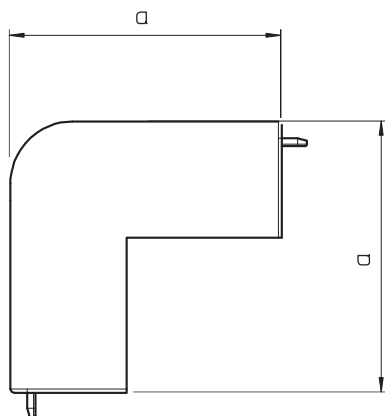

Tehnisko datu lapa

Ārējā stūra vāks, kanāla tipam WDK 30045

Art.-Nr. 6192238

Ārējais stūris WDK kanālu virziena maiņai.

PVC Polivinilhlorīds

Produkta papildu apraksts 1 | Fasondetajas visbiežāk ir izgatavotas kā pārsega fasondetajas.

Pamatdati

Art.-Nr.	6192238
Tips	WDK HA30045RW
Apzīmējums 1	Ārēja stūra vāks
Dimensija	30x45mm
Krāsa	dzidri balts
RAL numurs	9010
Materiāls	Polivinilhlorīds
Materiāla saīsinājums	PVC
Mazākā VK vienība (VG)	4,00 gab.
Svars	2,32 kg/100 gab.

Tehnisko datu lapa

Ārējā stūra vāks, kanāla tipam WDK 30045

Art.-Nr. 6192238

Tehniskie dati

Garums	57,00 mm
Platums	45,00 mm
Augstums	30,00 mm
Izmērs H	45,00 mm
Attālums a	57,00 mm
Izpildījums	Apvalka detaļa
Stiprinājuma veids	uzstiprināms
sarkans; RAL 3000	30 x 45
Piemērots funkciju nodrošināšanai	<input type="checkbox"/>
Nesatur halogēnus	<input type="checkbox"/>
kanāla dziļums	30,00 mm
Aizsargplēve dzeltens; RAL 1021	<input checked="" type="checkbox"/>
Leņķa diapazons	90,00 - 90,00 °