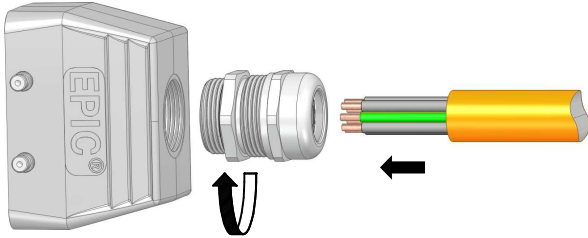

## Montageanleitung / Assembly instruction

EPIC® H-B Tüllengehäuse / EPIC® H-B Hood

EPIC® H-B Kupplungsgehäuse / EPIC® H-B Cable coupler hood

### 1a

Gehäuse ohne einen vormontierten Zwischenstutzen  
 Housing without a pre-installed neck

Kabelverschraubung anschliessen  
 Mount a cable gland

Siehe Montageanleitung  
 für Kabelverschraubung  
 See installation instruction  
 for cable gland

### 1b

Gehäuse mit einem vormontierten Zwischenstutzen  
 Housing with a pre-installed neck

Kabelverschraubung anschliessen  
 Mount a cable gland