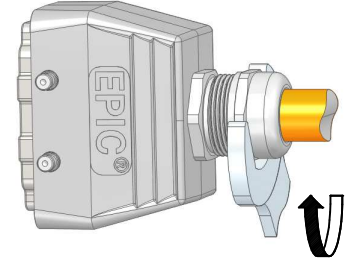

### 1a

Gehäuse ohne einen vormontierten Zwischenstutzen  
 Housing without a pre-installed neck

Kabelverschraubung anschliessen  
 Mount a cable gland

Siehe Montageanleitung  
 für Kabelverschraubung  
 See installation instruction  
 for cable gland

### 1b

Gehäuse mit einem vormontierten Zwischenstutzen  
 Housing with a pre-installed neck

Kabelverschraubung anschliessen  
 Mount a cable gland

### 2

0,8 Nm

Siehe Montageanleitung  
 für Einsatz  
 See installation instruction  
 for insert

### 3

Siehe Montageanleitung  
 für Kabelverschraubung  
 See installation instruction  
 for cable gland