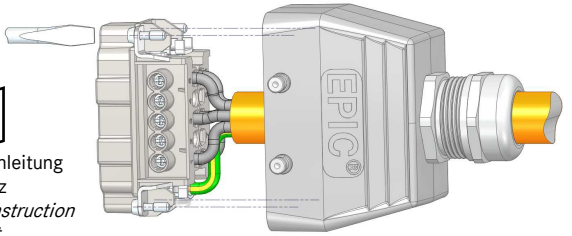

### 1a

Gehäuse ohne einen vormontierten Zwischenstutzen  
 Housing without a pre-installed neck

Kabelverschraubung anschliessen  
 Mount a cable gland

Siehe Montageanleitung  
 für Kabelverschraubung  
 See installation instruction  
 for cable gland

### 1b

Gehäuse mit einem vormontierten Zwischenstutzen  
 Housing with a pre-installed neck

Kabelverschraubung anschliessen  
 Mount a cable gland

### 2

0,8 Nm

Siehe Montageanleitung  
 für Einsatz  
 See installation instruction  
 for insert

### 3

Siehe Montageanleitung  
 für Kabelverschraubung  
 See installation instruction  
 for cable gland