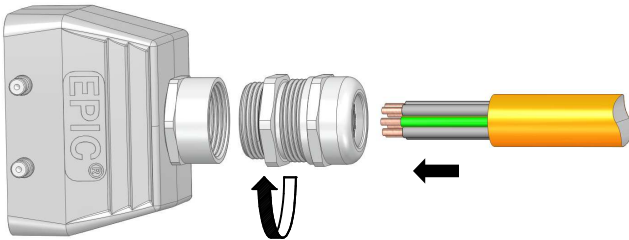

## Montageanleitung / Assembly instruction

EPIC® H-B Tüllengehäuse / EPIC® H-B Hood

EPIC® H-B Kupplungsgehäuse / EPIC® H-B Cable coupler hood

### 1a

Gehäuse ohne einen vormontierten Zwischenstutzen  
 Housing without a pre-installed neck

Kabelverschraubung anschliessen  
 Mount a cable gland

Siehe Montageanleitung  
 für Kabelverschraubung  
 See installation instruction  
 for cable gland

### 1b

Gehäuse mit einem vormontierten Zwischenstutzen  
 Housing with a pre-installed neck

Kabelverschraubung anschliessen  
 Mount a cable gland