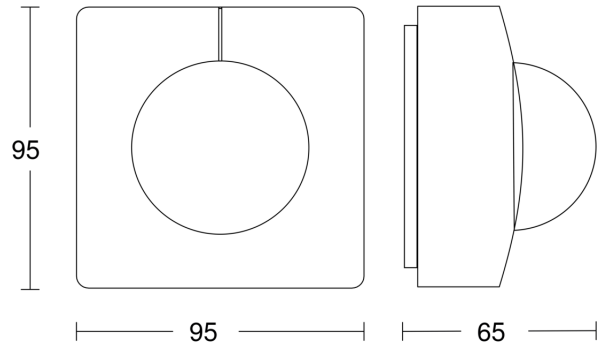

Zone de détection

Mögliche Montagehöhe: 2,50 m – 4,00 m

Orange: radial

Schwarz: tangential

Dessin dimensionnel

Schéma du circuit