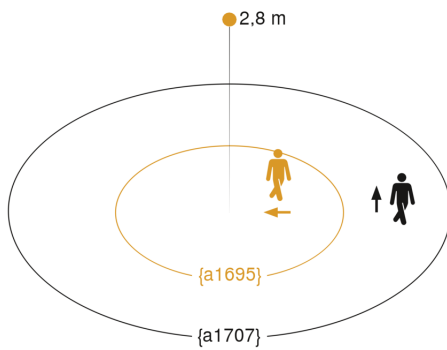

Zone de détection

Mögliche Montagehöhe: 2,50 m – 4,00 m

Orange: radial

Schwarz: tangential

Dessin dimensionnel

Schéma du circuit