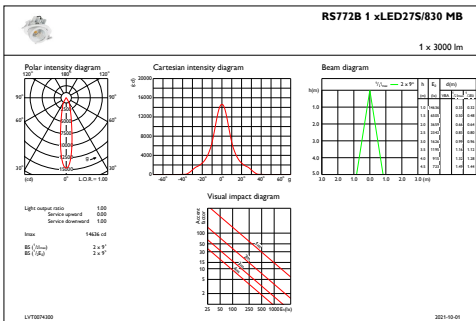

Numerator - Dozen per buitendoos	1
SAP-materiaal	910505101599
Net Weight (Piece)	1,000 kg

Maatschets

RS772B 27S/830 PSU-E MB WH

Fotometrische gegevens

IFAS1_RS772B1xLED27S830MB