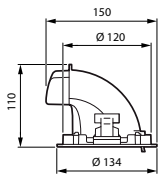

LuxSpace Accent Compact Elbow

Productgegevens

Volledige productcode	871869997914000
Productnaam voor bestelling	RS772B 27S/830 PSU-E MB WH
EAN/UPC - Product	8718699979140
Bestelcode	97914000
Lokale code	97914000
Numerator - Aantal per pak	1

Numerator - Dozen per buitendoos	1
SAP-materiaal	910505101599
Net Weight (Piece)	1,000 kg

Maatschets