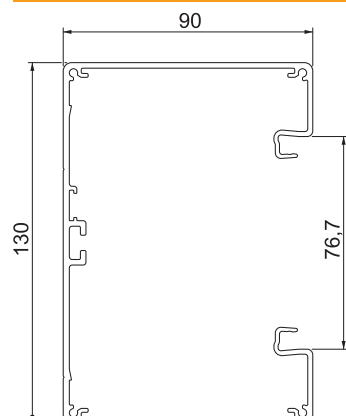

## Ieriču montāžas kanāls, tips GA-S90130

Art.-Nr. 6276903

Ieriču montāžas kanāls bez perforētās pamatnes montāžai tieši pie sienas vai pie konsolēm. Līdz pat 6000 mm pagarinātas kanāla apakšējās un augšējās daļas, kā arī citas RAL krāsas iespējams pasūtīt. Ieriču montāžas kanālu redzamās virsmas ir laminētas.

### Pamatdati

Art.-Nr.	6276903
Tips	GA-S90130EL
Apzīmējums 1	Instalācijas kabeļu kanāls
Apzīmējums 2	simetrisks
Dimensija	90x130x2000
Materiāls	Alumīnijs
Materiāla saīsinājums	Alu
Virsmas	anodēta
Virsmas saīsinājums	EL
Mazākā VK vienība (VG)	2,00 m
Svars	241,30 kg/100 m

# Tehnisko datu lapa

Ierīču montāžas kanāls, tips GA-S90130

Art.-Nr. 6276903

## Tehniskie dati

Garums	2.000,00 mm
Platums	130,00 mm
Augstums	90,00 mm
Vāku skaits	1,00
Iesprauzamo starpsienu skaits	1,00
Aizmugurējās sienas modelis (iekšpusē)	caurejošs C profils
Montāžas forma, taisnstūra	<input checked="" type="checkbox"/>
perforētu pamatni	bez perforētās pamatnes
Nesatur halogēnus	<input checked="" type="checkbox"/>
Kabeļu stiprinājuma spaiļi	<input type="checkbox"/>
kanāla dziļums	90,00 mm
Kanāla augstums	130,00 mm
Kanālu savienotājs	<input type="checkbox"/>
Augšējās daļas montāžas veids	iekšpusē
Gridā izveidoti caurumi montāžas vajadzībām	<input type="checkbox"/>
Derīgais šķērsriezums	6.480,00 mm <sup>2</sup>
augšējās daļas platums	76,5 mm
Augšējās daļas platums 2	0,00 mm
Augšējās daļas platums 3	0,00 mm
Augšējā daļa pievienota komplektam	<input type="checkbox"/>
Aizsargplēve	<input checked="" type="checkbox"/>
Simetrisks	<input checked="" type="checkbox"/>