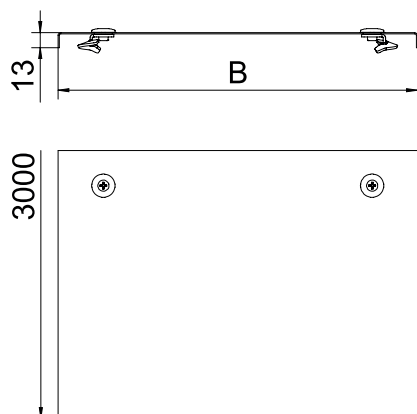

Produkta papildus teksta norādījumi	Perpendikulārs robojums no 500 mm platuma.
Produkta papildu apraksts 1	Paaugstinātas vēja slodzes gadījumā montāžas vietā ir jāveic drošības pasākumi.

## Pamatdati

Art.-Nr.	6227422
Tips	WDRL 1116 20 FS
Apzīmējums 1	Vāks ar pagr.sviru
Apzīmējums 2	lieliem attal. 110 un 160
Ražotājs	OBO
Dimensija	200x3000
Materiāls	Tērauds
Materiāla saīsinājums	St
Virsmas	cinkots
Virsmas atbilstoši DIN	DIN EN 10346
Virsmas saīsinājums	FS
Mazākā VK vienība (VG)	3,00 m
Svars	181,34 kg/100 m

## Tehniskie dati

Garums	3.000,00 mm
Platums	200,00 mm
Malas augstums	110,00 mm
Izmērs B	200,00 mm
Izmērs H	15,00 mm
Izmērs L	3.000,00 mm
Pagriežamo sviru skaits	6,00 stundas
Stiprinājuma veids	Slēdzene ar grozāmu aizbīdni
Loksnes biezums	1,00 mm
Piemērots kabeļu renei	<input checked="" type="checkbox"/>
Piemērots režģveida renei	<input type="checkbox"/>
Piemērots kabeļu trepēm	<input checked="" type="checkbox"/>
Piemērots funkciju nodrošināšanai	<input type="checkbox"/>
Nerūsējošs tērauds, kordināts	<input type="checkbox"/>