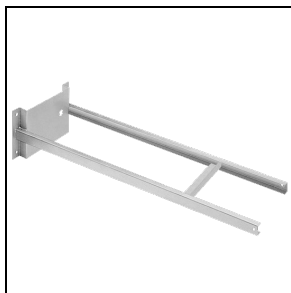

■ INOX / RVS

**14051294**

Enkele paaltop beugel aluminiumgrijs gelakt, voor montage op palen van Ø 60÷76 mm

■ GR-94 / Grijs metallic

Om een constante actualisering van haar producten te bevorderen, behoudt PERFORMANCE in LIGHTING zich het recht voor om zonder voorafgaande kennisgeving, wijzigingen aan te brengen. Daarom is het altijd aan te raden om de laatste versie te lezen die op de website [www.performanceinlighting.com](http://www.performanceinlighting.com) is gepubliceerd. Geleverde lumenoutput en stroomverbruik, inclusief verliezen, zijn onderhevig aan een tolerantie van +/-7%. Tenzij anders vermeld, gelden de waarden bij een omgevingstemperatuur van 25°C. De garantievoorwaarden zijn beschikbaar op <https://www.performanceinlighting.com/gr/company/led-warranty>