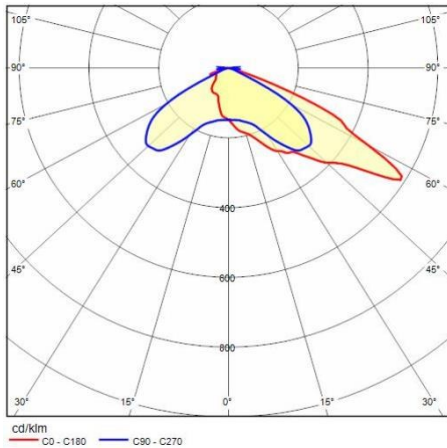

## Algemene informatie

Lamphouder:	LED	Lichtbron:	LED
Nominale lichtstroom [lm]:	35073	Reële lichtstroom [lm]:	29044
Armatuur wattage [W]:	195 W	Specifieke lichtstroom [lm/W]:	149
CRI:	70	Kleurtemperatuur [K]:	5700
Kleur / Afwerking:	GR-94 / Grijs metallic / Structuur mat	IP waarde:	IP66
Impact resistance / impact energy:	IK08 5J xx5	Beschermingsklasse:	I
Optiek:	A55/M - Asymmetrische gemiddelde	Nettogewicht [kg]:	8.901
Totale lengte [mm]:	411	Totale breedte [mm]:	528
Totale hoogte [mm]:	95		

## Fotometrische gegevens