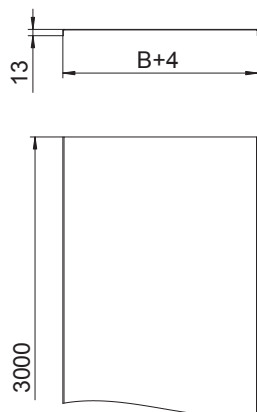

Tehnisko datu lapa

Vāks, neperforēts

Art.-Nr. 6052662

OBO
BETTERMANN

Neperforēts vāks kabelu renēm un sietveida renēm.

St	Tērauds
DD	nepārtraukti cinkots cinks/alumīnijs, Double Dip

Produkta papildus teksta norādījumi	Perpendikulārs robojums no 500 mm platuma.
Produkta papildu apraksts 1	Ja vāki tiek izmantoti ārpus telpām, ir jāveic papildu pasākumi aizsardzībai pret vēju.

Pamatdati

Art.-Nr.	6052662
Tips	DRLU 400 DD
Apzīmējums 1	Neperforēts vāks
Apzīmējums 2	kabeļu renēm un kabeļu trepēm
Ražotājs	OBO
Dimensija	400x3000
Materiāls	Tērauds
Materiāla saīsinājums	St
Virsmas	nepārtraukti cinkots cinks/alumīnijs, Double Dip
Virsmas atbilstošī DIN	DIN EN 10346
Virsmas saīsinājums	DD
Mazākā VK vienība (VG)	3,00 m
Svars	334,50 kg/100 m

Tehnisko datu lapa

Vāks, neperforēts

Art.-Nr. 6052662

Tehniskie dati

Garums	3.000,00 mm
Platums	400,00 mm
Augstums	13,00 mm
Izmērs B	400,00 mm
Izmērs H	15,00 mm
Stiprinājuma veids	Vāka skava
Loksnes biezums	1,00 mm
Piemērots kabeļu renei	<input checked="" type="checkbox"/>
Piemērots režģveida renei	<input checked="" type="checkbox"/>
Piemērots kabeļu trepēm	<input checked="" type="checkbox"/>
Piemērots funkciju nodrošināšanai	<input type="checkbox"/>
Nerūsējošs tērauds, kodināts	<input type="checkbox"/>