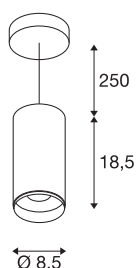

NUMINOS® PD PHASE M

Indoor led pendellamp zwart/zwart 3000 K 24°

Het NUMINOS verlichtingssysteem van SLV combineert op een vakkundige manier functie, design en techniek. Met verschillende downlights en spots beleeft u duizend lichtontwerpmogelijkheden. Ook met de NUMINOS® PD PHASE M pendelarmatuur, die overtuigt met de beste afwerkings- en lichtkwaliteit. De spot is perfect voor gerichte accentverlichting of voor het verlichten van grotere oppervlakken. De pendelarmatuur overtuigt bovendien met een stroomverbruik van 20,1 Watt, een lichtintensiteit van 1955 lumen, een kleurtemperatuur van 3000 Kelvin en de hoge kleurweergave-index van meer dan 90. De montage voert u in een mum van tijd uit. Wanneer kiest u voor NUMINOS van SLV: de modulaire diversiteit wacht op u?

TECHNISCHE SPECIFICATIES

Art.nr.:	1004250
Primaire nominale spanning	220-240V ~50/60Hz mA/V
Secundaire stroom / secundaire spanning	500mA
Pendellengte	250 cm
Hoogte	18.5 cm
Diameter	8.5 cm
Nettogewicht	0.936 kg
Brutogewicht	1.184 kg
Veiligheidsklasse	I
Montage	Opbouw
Montagebeschrijving	Plafond, Plafond met accessoires
Dimbaar	Ja
Dimtechniek	Fase-afsnijding
Wattage	20.1 W
Lumen	1955 lm
Lichtkleurtemperatuur	3000 Kelvin
Stralingshoek	24 °
Kleur	zwart
CRI	90
UGR ≤	16
LXXBXX gegevens	L80B50
Levensduur	50000 h