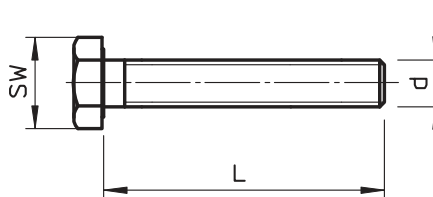

## Sešstūra skrūve M10

Preces Nr. 6408516

Sešstūra skrūve universālai konstrukcijas daļu nostiprināšanai. Iekļauti sešstūru uzgriežņi un 2 paplāksnes.

St	Tērauds
F	karsti cinkota

### Pamatdati

Art.-Nr.	6408516
Tips	SKS 10x60 F
Apzīmējums 1	Sešstūra skrūve
Apzīmējums 2	ar šeibu un uzgriežņi
Izmērs	M10x60
Materiāls	Tērauds
Materiāla saīsinājums	St
Virsmas	karsti cinkota
Virsmas atbilstoši DIN	DIN 267, Teil 10
Virsmas saīsinājums	F
Mazākā VK vienība (VG)	20 Gabals
Svars	6,00 kg/100 gab.

### Tehniskie dati

Garums	60,00 mm
Izmērs d	10,00 mm
Izmērs L	60,00 mm
SW	17,00 mm
Izmēri	M 10 x 60 mm
Izturības klase	8,8
Vītne	M 10 x 60
Metriskā vītne	10
Vītnes kāpe	1,50 mm
Ar uzgriežņi	<input checked="" type="checkbox"/>
Ar starpliku	<input checked="" type="checkbox"/>
Pilna vītne	<input checked="" type="checkbox"/>