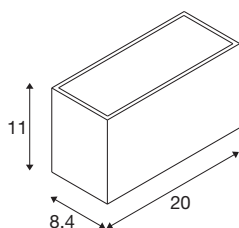

## SITRA M WL UP/DOWN

led wandopbouwarmatuur voor buiten, roestkleurig, CCT-switch 3000/4000 K

De klassiek moderne armaturenserie SLV SITRA zorgt voor variabele verlichting in elke buitenruimte. Ook het roestkleurige wandarmatuur SITRA CUBE M UP/DOWN past perfect bij elke bouwstijl. De indirecte verlichting licht elke gevel op een spannende manier uit. En dankzij de robuuste constructie van aluminium en de IP44-beschermingsklasse is het wandarmatuur SITRA CUBE M UP/DOWN duurzaam en optimaal beschermd. 14 Watt, 1700 Lumen en een door middel van een CCT-switch te kiezen lichtkleur van 3000 of 4000 Kelvin kenmerken de ingebouwde led lichtbron. Daarbij komt nog de eenvoudige montage met een spanning van 230 V. Wanneer laat u zich overtuigen door de voordelen van de buitenarmaturen van SLV?

## TECHNISCHE SPECIFICATIES

Art.nr.:	1005154
Aantal verschillende lichtopeningen	2
Primaire nominale spanning	220-240V ~50/60Hz mA/V
Secundaire stroom / secundaire spanning	350mA
Breedte	20 cm
Hoogte	11 cm
Diepte	8.4 cm
Nettogewicht	1.255 kg
Brutogewicht	1.454 kg
IP-code	IP 44
Veiligheidsklasse	I
Slagvastheidsklasse	IK05
Slagvastheid	0,7 Joule
Montage	Opbouw
Montagebeschrijving	Wand
Wattage	14 W
Lumen	1600 / 1700 lm
Lichtkleurtemperatuur	3000/4000 Kelvin
Stralingshoek	95 °
Kleur	roest
CRI	80
LXXBXX gegevens	L70B50