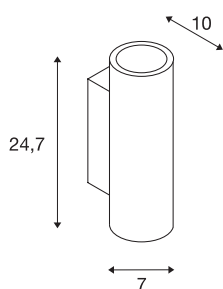

PLASTRA

wandarmatuur, QPAR51, rond, buis, wit gips, max. 70 W

Een account van onze gipslampen-familie is de PLASTRA wandarmatuur. Net als elk ander gezinslid, biedt de PLASTRA vrije ruimte voor eigen ideeën! Gewoon de armatuur primeren en dan naar wens vormgeven: met de kleur van de muur passend bij de sfeer schilderen of bekleden. Met verf beschilderen of airbrush versieren. Met stof of stickers beplakken. Creativiteit kent geen grenzen - U kunt Uw omgeving zo individueel vormgeven als U wenst! De armatuur bevat twee GU10-hoogspanningsfittings en kan zowel met led, en met halogeenlichtbronnen worden uitgerust. De directe aansluiting op een netspanning van 230 V is daarom gegarandeerd.

TECHNISCHE SPECIFICATIES

Art.nr.:	148060
Fitting	GU10
Lichtbronnen	QPAR51
Aantal fittingen	2
Inclusief lampen	Geen
Primaire nominale spanning	220-240V ~50/60Hz mA/V
Hoogte	24.5 cm
Diameter	7.5 cm
Diepte	10 cm
Nettogewicht	1.429 kg
Brutogewicht	1.859 kg
IP-code	IP 20
Veiligheidsklasse	I
Montage	Opbouw
Montagebeschrijving	Wand
Wattage	35 W
Kleur	wit
BIG WHITE pagina	193