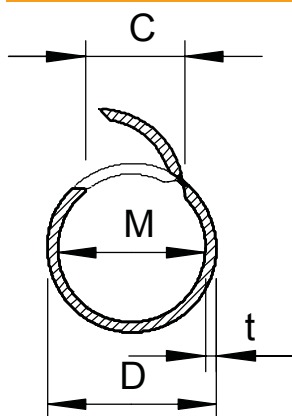

## Quick Pipe, gaiši pelēks

Preces Nr. 2153904

Quick Pipe apvieno sevi visas kabeļu kanāla un instalācijas caurules priekšrocības, kas padara to par inteligentu sistēmu. Šī sistēma ļauj izveidot tīru un drošu dažādu kabeļu virsapmetuma instalāciju pie sienas vai griestiem. Quick Pipe ir pieejama ar četriem metriskiem izmēriem: M16, M20, M25 un M32, piegādes garums ir 2 m.

Fasondetaļas ir sistēmas sastāvdaļas. Mazākais atsevišķas piegādes apjoms ir viena kaste!

PVC Polivinilhlorīds

### Pamatdati

Art.-Nr.	2153904
Tips	2953 M16 LGR
Apzīmējums 1	Quick pipe
Dimensija	M16
Krāsa	gaiši pelēks
RAL numurs	7035
Materiāls	Polivinilhlorīds
Materiāla saīsinājums	PVC
Mazākā VK vienība (VG)	50 m
Svars	7,00 kg/100 m

### Tehniskie dati

Garums	2.000,00 mm
Izmērs C	8.2 mm
Izmērs D	15,60 mm
Izmērs M	13,2
Izmērs t	1,20 mm
Virsapmetuma	<input checked="" type="checkbox"/>
Ugunsizturīga izpildījuma variants	<input type="checkbox"/>
Montāžas forma	ar augšējo daļu, kas izgatavota pēc spiedienliešanas metodes un aizveras automātiski
Montāža betonā	<input checked="" type="checkbox"/>
Izmērs	M16
Nesatur halogēnus	<input type="checkbox"/>
Montāža pie koka	<input checked="" type="checkbox"/>
Montāža augsnē	<input type="checkbox"/>
Montāža ārpus telpām	<input type="checkbox"/>
Mašīnas un iekārtu instalācijas	<input checked="" type="checkbox"/>
Ar uznavu	<input type="checkbox"/>
Temperatūras diapazons	-25-+60 °C
Montāža zem pamatnes (grīdas segums)	<input type="checkbox"/>
Zemapmetuma	<input type="checkbox"/>