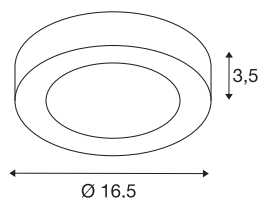

TECHNISCHE SPECIFICATIES

Art.nr.:	1003015
Primaire nominale spanning	220-240V ~50/60Hz mA/V
Secundaire stroom / secundaire spanning	350mA
Hoogte	3.5 cm
Diameter	16.5 cm
Nettogewicht	0.397 kg
Brutogewicht	0.455 kg
IP-code	IP 20
Veiligheidsklasse	I
Slagvastheidsklasse	IK02
Slagvastheid	0,2 Joule
Montage	Opbouw
Montagebeschrijving	Plafond,Wand
Dimbaar	Ja
Dimtechniek	Fase-afsnijding
Wattage	13 W
Lumen	860 lm
Lichtkleurtemperatuur	3000 Kelvin
Kleur	wit
CRI	90
LXXBXX gegevens	L70B50
Levensduur	48000 h