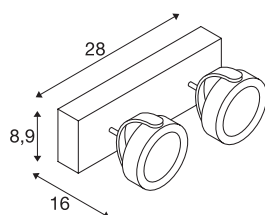

TECHNISCHE SPECIFICATIES

Art.nr.:	1000129
Aantal verschillende lichtopeningen	2
Primaire nominale spanning	220-240V ~50/60Hz mA/V
Secundaire stroom / secundaire spanning	700mA
Lengte	28 cm
Breedte	8.9 cm
Hoogte	16 cm
Nettogewicht	1.451 kg
Brutogewicht	1.778 kg
IP-code	IP 20
Veiligheidsklasse	I
Montage	Opbouw
Montagebeschrijving	Plafond,Wand
Dimbaar	Ja
Dimtechniek	Fase-afsnijding
Wattage	31 W
Lumen	2000 lm
Lichtkleurtemperatuur	3000 Kelvin
Stralingshoek	60 °
Kleur	zwart
CRI	80
LXXBXX gegevens	L70B50

Lichtbron

916610		Levensduur	40000 h
		BIG WHITE pagina	303