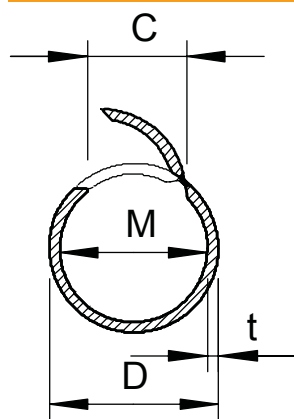

Tehnisko datu lapa

Quick Pipe, dzidri balts

Preces Nr. 2153966

Quick Pipe apvieno sevi visas kabeļu kanāla un instalācijas caurules priekšrocības, kas padara to par inteligentu sistēmu. Šī sistēma ļauj izveidot tīru un drošu dažādu kabeļu virsapmetuma instalāciju pie sienas vai griestiem. Quick Pipe ir pieejama ar četriem metriskiem izmēriem: M16, M20, M25 un M32, piegādes garums ir 2 m.

Fasondetaļas ir sistēmas sastāvdaļas. Mazākais atsevišķas piegādes apjoms ir viena kaste!

PVC Polivinilhlorīds

Pamatdati

Art.-Nr.	2153966
Tips	2953 M25 RW
Apzīmējums 1	Quick pipe
Dimensija	M25
Krāsa	dzidri balts
RAL numurs	9010
Materiāls	Polivinilhlorīds
Materiāla saīsinājums	PVC
Mazākā VK vienība (VG)	30 m
Svars	16,00 kg/100 m

Tehniskie dati

Garums	2.000,00 mm
Izmērs C	13,6 mm
Izmērs D	25,00 mm
Izmērs M	21,8
Izmērs t	1,60 mm
Virsapmetuma	<input checked="" type="checkbox"/>
Ugunsizturīga izpildījuma variants	<input type="checkbox"/>
Montāžas forma	ar augšējo daļu, kas izgatavota pēc spiedienliešanas metodes un aizveras automātiski
Montāža betonā	<input checked="" type="checkbox"/>
Izmērs	M25
Nesatur halogēnus	<input type="checkbox"/>
Montāža pie koka	<input checked="" type="checkbox"/>
Montāža augsnē	<input type="checkbox"/>
Montāža ārpus telpām	<input type="checkbox"/>
Mašīnas un iekārtu instalācijas	<input checked="" type="checkbox"/>
Ar uznavu	<input type="checkbox"/>
Temperatūras diapazons	-25-+60 °C
Montāža zem pamatnes (grīdas segums)	<input type="checkbox"/>
Zemapmetuma	<input type="checkbox"/>