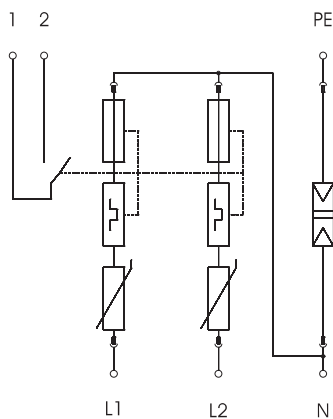

Tehnisko datu lapa

Pārsprieguma novadītājs, 2 polu + NPE, ar tālvadības signalizāciju 280 V
Art.-Nr. 5094762

Tehniskie dati

SPD atb. EN 61643-11	Tips 2
SPD atb. IEC 61643-11	II klase
Tipa 2 pārbaudes klase	<input checked="" type="checkbox"/>
Nominālais spriegums	230,00 V
Augstākais ilgtermiņa spriegums AC	280,00 V
Augstākais ilgtermiņa spriegums	280,00 V
Nominālā noplūdes strāva (8/20)	20 kA
Maksimālā impulsu strāva novadītājā (8/20 μs)	40,00 kA
Zibensizlādes strāva (8/20) [kopējā]	60,00 kA
Drošības līmenis	< 1,3 kV
Atbildes laiks	< 25 ns
Maksimālā aizsardzība pie ieejas	125,00 A
Temperatūras diapazons	-40+80 °C
Polu izpildījums	2+N/PE
Izpildījums	2+NPE + FS
Izpildījums	2+NPE
Montāžas veids	Montāžas sliede 35 mm
Montāžas veids	Montāžas sliede 35 mm
Aizsardzības klase	IP20
Aizsardzības klase	IP 20
Tāds, kas izpūš	<input type="checkbox"/>
Konstruktīvais izmērs	3 TE
Sadales vienība TE (17,5 mm)	3
Tālvadības signalizācija	<input checked="" type="checkbox"/>
Tālvadības signālkontakts	<input checked="" type="checkbox"/>
Integrēta aizsardzība pie ieejas	<input type="checkbox"/>
Maks. elastīgo vadu skersgriezums (smalkie vadi)	25,00 mm ²
Maks. nekustīgais vadu skersgriezums (viens/vairākas stieples)	35,00 mm ²
Pieslēguma diametrs, elastīgs	2,50 - 25,00 mm ²
Stacionārā pieslēguma skersgriezums	2,50 - 35,00 mm ²
Pieslēguma diametrs, vairādzīslu	2,50 - 35,00 mm ²
Ierīces signalizācija	optisks