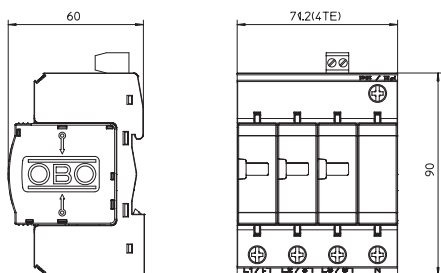

Lietojuma piemērs: Dzīvojamās ēkās, vienģimenes ēkās un industriālās ēkās

Produkta papildu apraksts 1

* Pilns komplekts = augšējā un apakšējā daļa

Izmēri

Pamatdati

Art.-Nr.	5094762
Tips	V20-C 2+NPE+FS
Apzīmējums 1	SurgeController V20
Apzīmējums 2	2+1 ar signalkontaktu
Dimensija	280V
Mazākā VK vienība (VG)	1,00 gab.
Svars	32,50 kg/100 gab.

Tehnisko datu lapa

Pārsprieguma novadītājs, 2 polu + NPE, ar tālvadības signalizāciju 280 V
Art.-Nr. 5094762

Tehniskie dati

SPD atb. EN 61643-11	Tips 2
SPD atb. IEC 61643-11	II klase
Tipa 2 pārbaudes klase	<input checked="" type="checkbox"/>
Nominālais spriegums	230,00 V
Augstākais ilgtermiņa spriegums AC	280,00 V
Augstākais ilgtermiņa spriegums	280,00 V
Nominālā noplūdes strāva (8/20)	20 kA
Maksimālā impulsu strāva novadītājā (8/20 μs)	40,00 kA
Zibensizlādes strāva (8/20) [kopējā]	60,00 kA
Drošības līmenis	< 1,3 kV
Atbildes laiks	< 25 ns
Maksimālā aizsardzība pie ieejas	125,00 A
Temperatūras diapazons	-40+80 °C
Polu izpildījums	2+N/PE
Izpildījums	2+NPE + FS
Izpildījums	2+NPE
Montāžas veids	Montāžas sliede 35 mm
Montāžas veids	Montāžas sliede 35 mm
Aizsardzības klase	IP20
Aizsardzības klase	IP 20
Tāds, kas izpūš	<input type="checkbox"/>
Konstruktīvais izmērs	3 TE
Sadales vienība TE (17,5 mm)	3
Tālvadības signalizācija	<input checked="" type="checkbox"/>
Tālvadības signālkontakts	<input checked="" type="checkbox"/>
Integrēta aizsardzība pie ieejas	<input type="checkbox"/>
Maks. elastīgo vadu skersgriezums (smalkie vadi)	25,00 mm ²
Maks. nekustīgais vadu skersgriezums (viens/vairākas stieples)	35,00 mm ²
Pieslēguma diametrs, elastīgs	2,50 - 25,00 mm ²
Stacionārā pieslēguma skersgriezums	2,50 - 35,00 mm ²
Pieslēguma diametrs, vairādzīslu	2,50 - 35,00 mm ²
Ierīces signalizācija	optisks