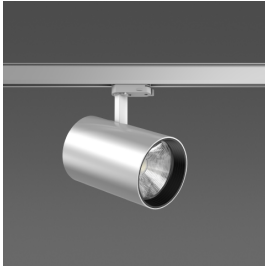

# INSTRUCTION

Deecos  
742212.004.1

~ 220 - 240 V 50/60 Hz IP 20 IK06

D 123, H 200

1,46 kg

$\Phi$  [lm]

$P_{\text{in}}$  [W]

$P_{\text{out}}$