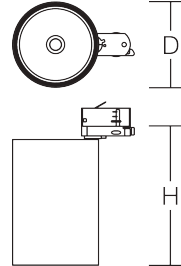

# INSTRUCTION

Deecos  
742212.004.1

~ 220 - 240 V 50/60 Hz IP 20 IK06

D 123, H 200

1,46 kg

$\Phi$  [lm]

$P_{\text{in}}$  [W]

$P_{\text{out}}$