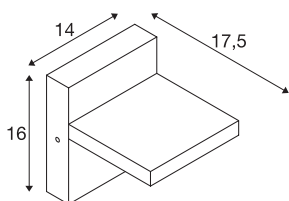

TECHNISCHE SPECIFICATIES

Art.nr.:	1002989
Primaire nominale spanning	100-277V ~50/60Hz mA/V
Secundaire stroom / secundaire spanning	300mA
Lengte	14 cm
Hoogte	16 cm
Diepte	17.5 cm
Nettogewicht	1.254 kg
Brutogewicht	1.545 kg
IP-code	IP 55
Veiligheidsklasse	I
Slagvastheidsklasse	IK03
Slagvastheid	0,35 Joule
Montage	Opbouw
Montagebeschrijving	Wand
Wattage	14 W
Lumen	750 lm
Lichtkleurtemperatuur	3000/4000 Kelvin
Kleur	antraciet
CRI	80
LXXBXX gegevens	L70B50
Levensduur	50000 h
Omgevingstemperatuur	40 °C