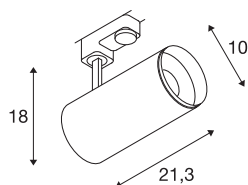

TECHNISCHE SPECIFICATIES

Art.nr.:	1004271
Primaire nominale spanning	220-240V ~50/60Hz mA/V
Secundaire stroom / secundaire spanning	700mA
Lengte	21.3 cm
Hoogte	18 cm
Diameter	10 cm
Nettogewicht	1.115 kg
Brutogewicht	1.45 kg
Veiligheidsklasse	I
Montagebeschrijving	Rail plafond
Dimbaar	Ja
Dimtechniek	Fase-afsnijding
Wattage	28 W
Lumen	2400 lm
Lichtkleurtemperatuur	2700 Kelvin
Stralingshoek	36 °
Kleur	wit
CRI	90
UGR ≤	19
LXXBXX gegevens	L80B50
Levensduur	50000 h
BIG WHITE pagina	66