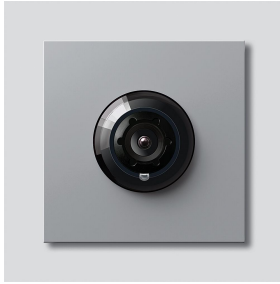

Bus-Camera 130 voor
Siedle Vario
BCM 653-03 SM
200048252-03

Productomschrijving

Bus-Camera 130 voor Siedle Vario met automatische dag-/nachtschakeling (True Day/Night) en geïntegreerde infrarood verlichting. Blikhoek horizontaal/verticaal: ca. 130°/100°

Wide Dynamic Range (WDR)

Kleursysteem: PAL

Beeldopnemer: CMOS sensor 1/3" 728 x 488 beeldpunten

Resolutie: 550 TV lijnen

Objectief: 2,1 mm

2-traps verwarming: 12 V AC max. 130 mA

Technische gegevens

Beschermingsklasse:	IP 54, IK 10
Omgevingstemperatuur:	-20 °C tot +55 °C
Opbouwhoogte (mm):	15
Afmetingen (mm) B x H x D:	99 x 99 x 41

Artikelinformatie

Artikelaanduiding	Artikelomschrijving	Kleur/Materiaal	KG	Artikelnr.
BCM 653-03 SM	Bus-Camera 130 voor Siedle Vario	Zilver-metallic	D	200048252-03

Accessoires

Artikelaanduiding	Artikelomschrijving	Kleur/Materiaal	KG	Artikelnr.
Vario 611 SM	Lakstift	Zilver-metallic	0	210007117-00

Onderdelen

Artikelaanduiding	Artikelomschrijving	Kleur/Materiaal	KG	Artikelnr.
ACM 671/673/678-..., BCM 65x-..., CM 61x-...	Glasvenster	Glashelder	E	200048697-00
ACM 671/673/678-..., BCM 65x-..., CM 61x-... SM	Afdekframe	Zilver-metallic	E	200048699-00