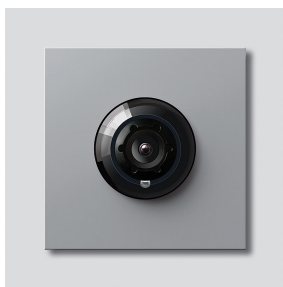

Bus-Camera 130 voor
Siedle Vario
BCM 653-03 SM
200048252-03

Productomschrijving

Bus-Camera 130 voor Siedle Vario met automatische dag-/nachtschakeling (True Day/Night) en geïntegreerde infrarood verlichting. Blikhoek horizontaal/verticaal: ca. 130°/100°

Artikelinformatie

Artikelaanduiding	Artikelomschrijving	Kleur/Materiaal	KG	Artikelnr.
BCM 653-03 SM	Bus-Camera 130 voor Siedle Vario	Zilver-metallic	D	200048252-03

Accessoires

Artikelaanduiding	Artikelomschrijving	Kleur/Materiaal	KG	Artikelnr.
Vario 611 SM	Lakstift	Zilver-metallic	0	210007117-00

Bus-Camera 130 voor
Siedle Vario
BCM 653-03 SM

210011095

Pagina 2

Artikelaanduiding

BCM 65x-..., BCMx 650-...
Vario 611

Artikelomschrijving

Klemmenblok
Afdekframe voor modules

Kleur/Materiaal

Zwart
Grijs

KG

E
E

Artikelnr.

200029921-00
210007484-00

Bus-Camera 130 voor
Siedle Vario
BCM 653-03 SM

210011095

Pagina 3