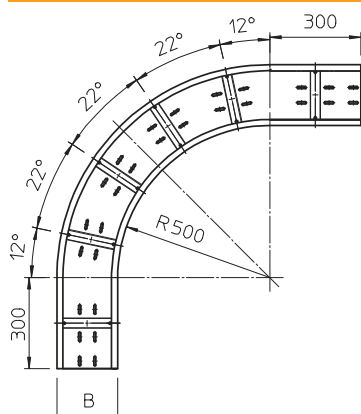

Tehnisko datu lapa

90° līkums 160

Art.-Nr. 6098730

OBO
BETTERMANN

Horizontāls 90° līkums visām gara laiduma kabelu renēm ar malas augstumu 160 mm.

St	Tērauds
FT	karsti cinkots

Produkta papildus teksta norādījumi

Papildu stabilitātes nodrošināšanai fasondetāļu pusē ir jāparedz papildu balstelementi.

Pamatdati

Art.-Nr.	6098730
Tips	WRB 90 162 FT
Apzīmējums 1	90° pagrieziens
Apzīmējums 2	lielo attalumu renei 160
Dimensija	160x200
Materiāls	Tērauds
Materiāla saīsinājums	St
Virsmas	karsti cinkots
Virsmas atbilstoši DIN	DIN EN ISO 1461
Virsmas saīsinājums	FT
Mazākā VK vienība (VG)	1,00 gab.
Svars	1.460,00 kg/100 gab.

Tehniskie dati

Platums	200,00 mm
Malas augstums	160,00 mm
Izmērs B	200,00 mm
Izmērs R	500,00 mm
Līkums (leņķis)	90°
Savienotāja izpildījums	bez savienotāja
Loksnes biezums	2,00 mm
Grīdā izveidoti caurumi montāžas vajadzībām	<input checked="" type="checkbox"/>
NATO perforācijas šablons	<input type="checkbox"/>
Virziena maiņa	horizontāls
Nerūsējošs tērauds, kodināts	<input type="checkbox"/>
Sānu caurumi	<input type="checkbox"/>
Gara laiduma izpildījums	<input checked="" type="checkbox"/>