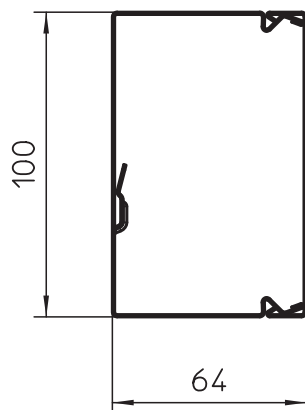

Tehnisko datu lapa

Vada kanāls, tips LKM 60100

Art.-Nr. 6248624

Kanāla augšējā un apakšējā daļa ar perforētu pamatni. Potenciālu izlīdzinājums starp apakšējo un augšējo daļu ir nodrošināts bez citiem papildu līdzekļiem. LKM 60100FS tipa kabeļu kanāls ir pārbaudīts kā instalācijas sistēma ar funkciju nodrošinājumu atbilstoši DIN 4102 12.daļai. Lūdzam ņemt vērā BSS ugunsdrošības sistēmu jomā pārbaudītos kabeļu tipus!

St	Tērauds
FSK	cinkots / ar plastmasas pārklājumu

Produkta papildu apraksts 2 | Uz pamatnes izveidots perforējums cilpām, kas paredzēts starpsienas nostiprināšanai.

Pamatdati

Art.-Nr.	6248624
Tips	LKM60100RW
Apzīmējums 1	Kabeļu kanāls
Apzīmējums 2	ar perforēto pamatni
Dimensija	60x100x2000
Krāsa	dzidri balts
RAL numurs	9010
Materiāls	Tērauds
Materiāla saīsinājums	St
Virsmas	cinkots / ar plastmasas pārklājumu
Virsmas atbilstoši DIN	DIN EN 10346
Virsmas saīsinājums	FSK
Mazākā VK vienība (VG)	2,00 m
Svars	221,70 kg/100 m

Tehnisko datu lapa

Vada kanāls, tips LKM 60100

Art.-Nr. 6248624

Tehniskie dati

Garums	2.000,00 mm
Platums	100,00 mm
Augstums	64,00 mm
Izmēri P x A	100 x 64 mm
Fiksēto starpsienu skaits	0,00
Vāka modelis	atsevišķs
Stiprinājuma veids	Perforēta pamatne
Nesatur halogēnus	<input checked="" type="checkbox"/>
Kabeļu stiprinājuma spaile	<input type="checkbox"/>
Kanālu savienotājs	<input type="checkbox"/>
Derīgais šķērsgriezums	5.676,00 cm ²
Aizsargplēve	<input type="checkbox"/>