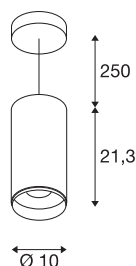

## NUMINOS® PD PHASE L

Indoor led pendellamp zwart/zwart 3000 K 24°

Het NUMINOS verlichtingssysteem van SLV combineert op een vakkundige manier functie, design en techniek. Zo kunt u met verschillende downlights en spots duizend lichtontwerpmogelijkheden beleven. Ook met de NUMINOS® PD PHASE L pendelarmatuur, die overtuigt met de beste afwerkings- en lichtkwaliteit. De spot is perfect voor gerichte accentverlichting of voor het verlichten van grotere oppervlakken. De pendelarmatuur overtuigt met een stroomverbruik van 28 Watt, een lichtintensiteit van 2430 lumen, een kleurtemperatuur van 3000 Kelvin en een hoge kleurweergave-index van meer dan 90. De eenvoudige installatie is daarna niet meer dan een formaliteit. Wanneer kiest u voor NUMINOS van SLV: de modulaire diversiteit wacht op u?

## TECHNISCHE SPECIFICATIES

Art.nr.:	1004346
Primaire nominale spanning	220-240V ~50/60Hz mA/V
Secundaire stroom / secundaire spanning	700mA
Pendellengte	250 cm
Hoogte	21.3 cm
Diameter	10 cm
Nettogewicht	1.21 kg
Brutogewicht	1.523 kg
Veiligheidsklasse	I
Montage	Opbouw
Montagebeschrijving	Plafond, Plafond met accessoires
Dimbaar	Ja
Dimtechniek	Fase-afsnijding
Wattage	28 W
Lumen	2430 lm
Lichtkleurtemperatuur	3000 Kelvin
Stralingshoek	24 °
Kleur	zwart
CRI	90
UGR ≤	13
LXXBXX gegevens	L80B50
Levensduur	50000 h