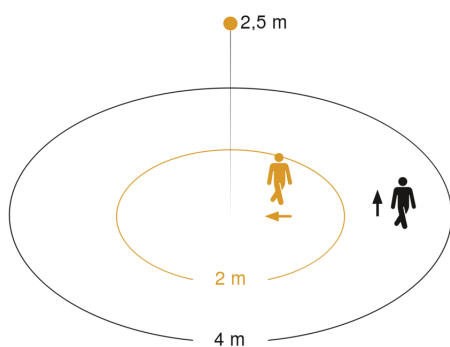

Bewegingsmelder

IS 360-1 DE

zwart

EAN 4007841 032852

STEINEL®
Intelligent technology

Registratiebereik