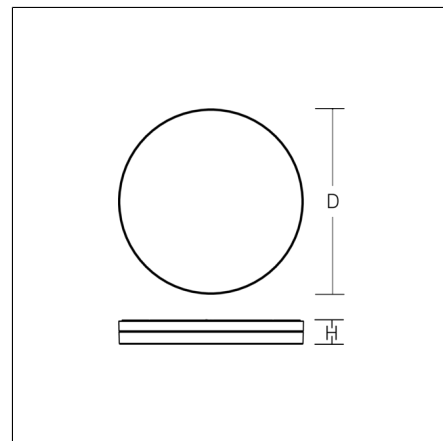

Dekorative runde LED Anbauleuchte für den Innen- und Außenbereich. Armatur Aluminium-Druckguss pulverbeschichtet. Serienmäßig mit Gore™ Protective Vents Membranventil zur Kondenswasservermeidung. Diffusor aus Kunststoff (Polycarbonat) opal, schlagzäh. Befestigung des Diffusors mit Bajonettverschluss. Homogene Ausleuchtung durch Einsatz von LED-Flächenmodulen. Geeignet für Deckenanbau, Wandanbau. Einfachste Installation durch Plug & Play Stecksystem. Der rückseitig große Anschlussraum für die komfortable Verlegung der Anschlussleitung eignet sich auch perfekt für Durchgangsverdrahtung. MultiLumen: Einstellbarkeit des Leuchtenlichtstroms in 2 Stufen. Werkseitig auf höchsten Leuchtenlichtstrom voreingestellt. MultiColour: Farbtemperatur 3000 K oder 4000 K mit Schaltelement individuell einstellbar. Werkseitig auf 3000 K eingestellt.

Produktdaten

Durchmesser D	480 mm
Höhe H	70 mm
Gewicht	3.96 kg
Lichtquelle	LED
Farbtemperatur	3000 K | 4000 K
Bemessungsleuchtenlichtstrom	3000 K: 3500 lm | 5000 lm 4000 K: 3650 lm | 5150 lm
Bemessungsleistung	3000 K: 24 W | 35 W 4000 K: 24 W | 35 W
Systemeffizienz	3000 K: 146 lm/W | 143 lm/W 4000 K: 152 lm/W | 147 lm/W
Blendungsbewertungsindex UGR (4H 8H)	3000 K: 22,4 | 23,7 4000 K: 22,6 | 23,8
Ausstrahlwinkel	down 136° up 180°
Lebensdauer	50000 h (L90/B50)
Farbwiedergabeindex	80
Farbkonsistenz	3
Photobiologische Sicherheit nach EN 62471	Risikogruppe 1
Betriebsgerät	Konverter
Steuerung	on/off
Spannung	220 - 240 V / 50 Hz, 60 Hz
Leuchten an Sicherung B10A	19
Leuchten an Sicherung B16A	30
Leuchten an Sicherung C10A	31
Leuchten an Sicherung C16A	51
Einschaltstrom / Einschaltzeit	10 A / 200 µs
CIE Flux Code / CEN Flux Code	38 68 89 85 100
Schutzart	IP 65
Schutzklasse	I
Glühdrahtprüfung	650 °C
Schlagfestigkeit	IK08
Umgebungstemperatur	-20 °C ... + 45 °C
Sicherheitszeichen	D-Zeichen
Konformitätszeichen	CE, EAC