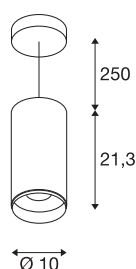

NUMINOS® PD DALI L

Indoor led pendellamp wit/zwart 2700 K 60°

NUMINOS® is het best mogelijke op elkaar afgestemd armatuursysteem van SLV, dat functie, design en techniek met elkaar in harmonie brengt. Zo kunt u met verschillende downlights en spots duizend lichtontwerpmogelijkheden beleven. Daarbij hoort ook de NUMINOS® PD DALI L, die als pendelarmatuur overtuigt door de beste afwerkings- en lichtkwaliteit. De spot is perfect voor gerichte accentverlichting of voor het verlichten van grotere oppervlakken. De pendelarmatuur overtuigt met een stroomverbruik van 28 Watt, een lichtintensiteit van 2475 lumen, een kleurtemperatuur van 2700 Kelvin en de hoge kleurweergave-index van meer dan 90. De eenvoudige installatie is daarna niet meer dan een formaliteit. Wanneer kiest u voor NUMINOS® van SLV?

TECHNISCHE SPECIFICATIES

Art.nr.:	1004632
Primaire nominale spanning	220-240V ~50/60Hz mA/V
Secundaire stroom / secundaire spanning	700mA
Pendellengte	250 cm
Hoogte	21,3 cm
Diameter	10 cm
Nettogewicht	1.424 kg
Brutogewicht	1.736 kg
Veiligheidsklasse	I
Montage	Opbouw
Montagebeschrijving	Plafond, Plafond met accessoires
Dimbaar	Ja
Dimtechniek	DALI
Wattage	28 W
Lumen	2475 lm
Lichtkleurtemperatuur	2700 Kelvin
Stralingshoek	60 °
Kleur	wit
CRI	90
UGR ≤	22
LXXBXX gegevens	L80B50
Levensduur	50000 h