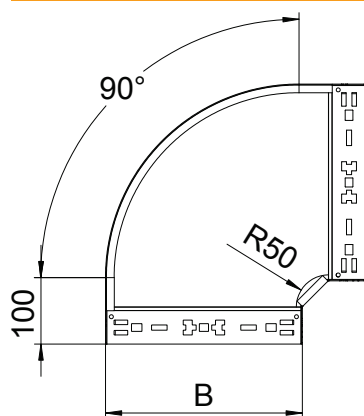

## 90° līkums Magic 85

Art.-Nr. 6041500

**OBO**  
BETTERMANN

90° līkums ar ātrās savienošanas sistēmu. Visiem kabeļu kanālu tipiem ar malas augstumu 85 mm.

<b>St</b>	Tērauds
<b>FS</b>	cinkots

### Pamatdati

Art.-Nr.	6041500
Tips	RBM 90 860 FS
Apzīmējums 1	90° pagrieziens
Apzīmējums 2	ar Magic savienojumu
Dimensija	85x600
Materiāls	Tērauds
Materiāla saīsinājums	St
Virsmas	cinkots
Virsmas atbilstoši DIN	DIN EN 10346
Virsmas saīsinājums	FS
Mazākā VK vienība (VG)	1,00 gab.
Svars	526,40 kg/100 gab.

### Tehniskie dati

Platums	600,00 mm
Malas augstums	85,00 mm
Izmērs B	600,00 mm
Līkums (leņķis)	90°
Savienotāja izpildījums	iebūvēts savienotājs
Loksnes biezums	1,25 mm
Izmēri	85x600 mm
Piemērots funkciju nodrošināšanai	<input type="checkbox"/>
Grīdā izveidoti caurumi montāzas vajadzībām	<input type="checkbox"/>
NATO perforācijas šablons	<input type="checkbox"/>
Virziena maiņa	horizontāls
Nerūsējošs tērauds, kodināts	<input type="checkbox"/>
Sānu caurumi	<input type="checkbox"/>
Gara laiduma izpildījums	<input type="checkbox"/>