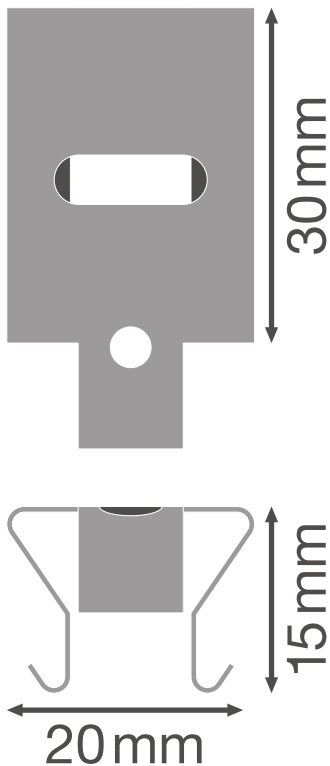

PRODUCTINFORMATIEBLAD

TruSys® Mounting Brackets

TruSys® MOUNTING BRACKETS | Montagebeugels voor montagerail

Productkenmerken

- Set van twee montagebeugels

TECHNISCHE GEGEVENS

AFMETINGEN & GEWICHT

Lengte	30,0 mm
Breedte	20,0 mm
Hoogte	15,0 mm
Product gewicht	15,00 g

LOGISTIEKE GEGEVENS

Productcode	Verpakkingseenheid (stuks per verpakking)	Afmetingen (lengte x breedte x hoogte)	Brutogewicht	Volume
4058075100435	BAG 2	100 mm x 80 mm x 1 mm	32.00 g	0.01 dm ³
4058075100442	Verzenddoos 6	176 mm x 86 mm x 82 mm	126.00 g	1.24 dm ³