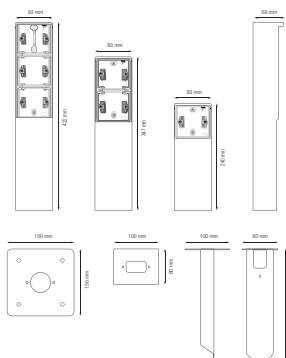

Spuitwaterdichte tuinpaal met grondpin voor drie Niko Hydro functies, zwart

761-36830

4 jaar
garantie

De tuinpaal kan drie Niko Hydro functies naar keuze bevatten. Hij heeft een IP55-beschermingsgraad en een pin die rechtstreeks in de grond moet worden gestopt. Door zijn functionele en knappe design is de tuinpaal perfect voor buiten, zoals op terrassen en in buitenkeukens. Het geheel is bovendien spuitwaterdicht en dus uitermate geschikt voor gebruik in vochtige ruimtes en veeleisende omgevingen. Houd er rekening mee dat het aanpaskader xxx-85000 gebruikt moet worden om 45 x 45 mm-functies, zoals datamodules, telefoon-, audio- en tv/FM-aansluitingen, in te bouwen.

Technische gegevens

Spuitwaterdichte tuinpaal met grondpin voor drie Niko Hydro functies, zwart. Handgemaakt product: er kunnen zich kleine afwijkingen in vorm voordoen

- Functie: – wandcontactdoos
 - contactbussen met een groot contactoppervlak die niet op de sokkel steunen om te klemmen
- Aantal mechanismes: 3
- Beschermingsgraad: IP55 voor de samenstelling van een functie en spuitwaterdichte montagekader
- Slagvastheid: De combinatie van een Hydro mechanisme en een inbouw- of opbouwdoos heeft een slagweerstand van IK07 met een minimumtemperatuur van -25 °C en een maximumtemperatuur van 55 °C
- Kleur: De grondstof is in de massa zwart gekleurd (RAL 9005)
- Afmetingen (HxBxD): 422 x 83 x 68 mm
- Markering: CE
- Materiaal behuizing: roestv. staal

Afmetingen

niko

Aansluitschema