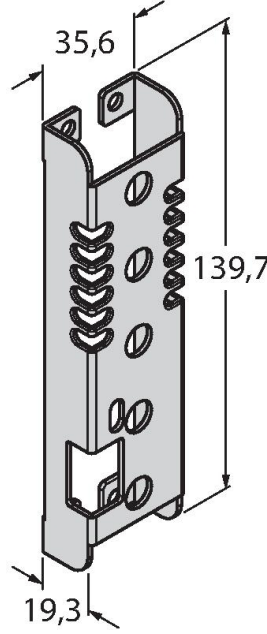

#### Technische gegevens

Type	PVA100N6Q
Identnr.	3052904
Toepassingsdoel	Pick-to-Light
Functie	Eenrichtingssensor
max. reikwijdte	2000 mm
Hoogte bewakingsveld	100 mm
Aantal stralen	5
Optische resolutie	25 mm
Toetsfunctie	Scannend
Kenmerken kleur 1	Groen, Instelbaar via DIP-schakelaar
Max. stroomverbruik per kleur	62 mA
Uitgangsfunctie	N.O. / N.C., NPN
Ingangstype	Bipolar (PNP/NPN)
Aanspreektijd typisch	< 20 ms
<b>Mechanische gegevens</b>	
Bouwworm	Rechthoekig, PVA
Afmetingen	137.8 x 30 x 15 mm
Materiaal behuizing	metaal, AL, zwart
Window material	acryl, helder
Elektrische aansluiting	Kabel met connector, M12 x 1, 0.15 m, PVC
Aantal aders	4
Omgevingstemperatuur	0...+50 °C
Beschermingsgraad	IP62
<b>Tests/certificaten</b>	
Certificaten	CE, cURus

**Toebehoren**

SMBPVA5

3056500

montagebeugel, voor PVA100, koudgewalst staal, uitsparing voor DIP-switch-bank

SMBPVA5A

3062446

montagebeugel, voor PVA100, koudgewalst staal, uitsparing voor DIP-switch-bank, bescherming voor lamp

**Toebehoren**

Afmetingen

Type

Identnr.

RKC4.4T-2/TEL

6625013

aansluitkabel, M12-contraconnector, recht, 4-polig, kabellengte: 2m, mantelmateriaal: PVC, zwart; cULus-homologatie; andere kabellengtes en uitvoeringen leverbaar, zie [www.turck.com](http://www.turck.com)

Afmetingen	Type	Identnr.	
------------	------	----------	--

WKC4.4T-2/TEL

6625025

aansluitkabel, M12-contraconnector, haaks, 4-polig, kabellengte: 2m, mantelmateriaal: PVC, zwart; cULus-homologatie; andere kabellengtes en uitvoeringen leverbaar, zie [www.turck.com](http://www.turck.com)