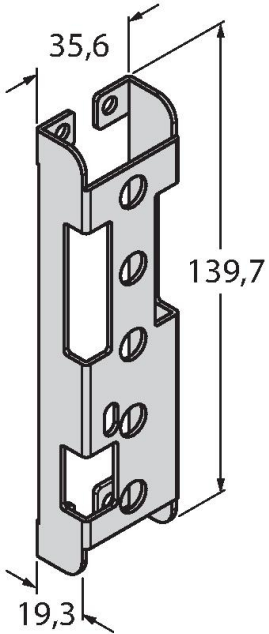

Toebehoren

SMBPVA5

3056500

montagebeugel, voor PVA100, koudgewalst staal, uitsparing voor DIP-switch-bank