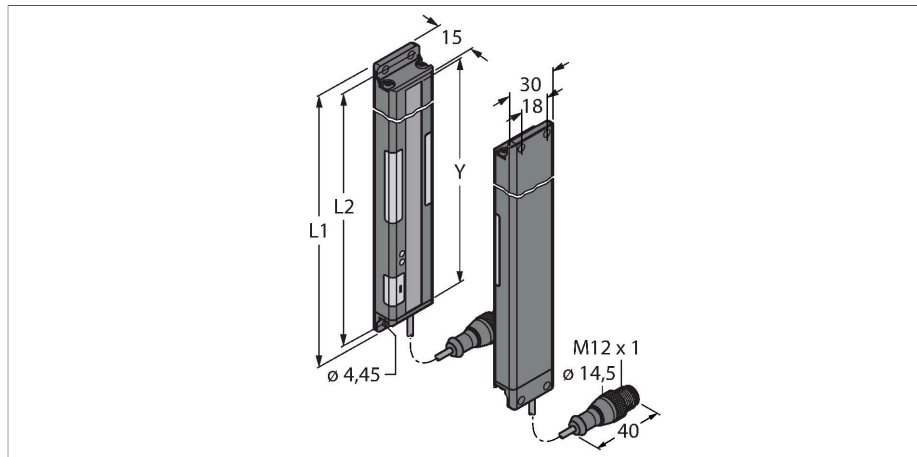

#### Kenmerken

- hoogte bewakingsveld L2: 100 mm
- 5-stralen systeem met 25 mm straalafstand

#### Technische gegevens

Type	PVA100N6Q
Identnr.	3052904
Toepassingsdoel	Pick-to-Light
Functie	Eenrichtingssensor
max. reikwijdte	2000 mm
Hoogte bewakingsveld	100 mm
Aantal stralen	5
Optische resolutie	25 mm
Toetsfunctie	Scannend
Kenmerken kleur 1	Groen, Instelbaar via DIP-schakelaar
Max. stroomverbruik per kleur	62 mA
Uitgangsfunctie	N.O. / N.C., NPN
Ingangstype	Bipolar (PNP/NPN)
Aanspreektijd typisch	< 20 ms
<b>Mechanische gegevens</b>	
Bouwworm	Rechthoekig, PVA
Afmetingen	137.8 x 30 x 15 mm
Materiaal behuizing	metaal, AL, zwart
Window material	acryl, helder
Elektrische aansluiting	Kabel met connector, M12 x 1, 0.15 m, PVC
Aantal aders	4
Omgevingstemperatuur	0...+50 °C
Beschermingsgraad	IP62
<b>Tests/certificaten</b>	
Certificaten	CE, cURus

**Toebehoren**

Afmetingen

Type

Identnr.

RKC4.4T-2/TEL

6625013

aansluitkabel, M12-contraconnector, recht, 4-polig, kabellengte: 2m, mantelmateriaal: PVC, zwart; cULus-homologatie; andere kabellengtes en uitvoeringen leverbaar, zie [www.turck.com](http://www.turck.com)

Afmetingen	Type	Identnr.	
------------	------	----------	--

WKC4.4T-2/TEL

6625025

aansluitkabel, M12-contraconnector, haaks, 4-polig, kabellengte: 2m, mantelmateriaal: PVC, zwart; cULus-homologatie; andere kabellengtes en uitvoeringen leverbaar, zie [www.turck.com](http://www.turck.com)