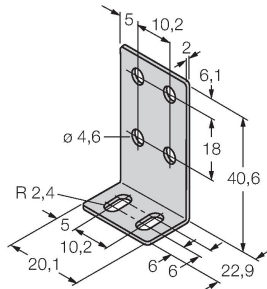

#### Technische gegevens

Type	PVA100N6Q
Identnr.	3052904
Toepassingsdoel	Pick-to-Light
Functie	Eenrichtingssensor
max. reikwijdte	2000 mm
Hoogte bewakingsveld	100 mm
Aantal stralen	5
Optische resolutie	25 mm
Toetsfunctie	Scannend
Kenmerken kleur 1	Groen, Instelbaar via DIP-schakelaar
Max. stroomverbruik per kleur	62 mA
Uitgangsfunctie	N.O. / N.C., NPN
Ingangstype	Bipolar (PNP/NPN)
Aanspreektijd typisch	< 20 ms
<b>Mechanische gegevens</b>	
Bouwworm	Rechthoekig, PVA
Afmetingen	137.8 x 30 x 15 mm
Materiaal behuizing	metaal, AL, zwart
Window material	acryl, helder
Elektrische aansluiting	Kabel met connector, M12 x 1, 0.15 m, PVC
Aantal aders	4
Omgevingstemperatuur	0...+50 °C
Beschermingsgraad	IP62
<b>Tests/certificaten</b>	
Certificaten	CE, cURus

**Toebehoren**

Afmetingen

Type

Identnr.

RKC4.4T-2/TEL

6625013

aansluitkabel, M12-contraconnector, recht, 4-polig, kabellengte: 2m, mantelmateriaal: PVC, zwart; cULus-homologatie; andere kabellengtes en uitvoeringen leverbaar, zie [www.turck.com](http://www.turck.com)

Afmetingen	Type	Identnr.	
------------	------	----------	--

WKC4.4T-2/TEL

6625025

aansluitkabel, M12-contraconnector, haaks, 4-polig, kabellengte: 2m, mantelmateriaal: PVC, zwart; cULus-homologatie; andere kabellengtes en uitvoeringen leverbaar, zie [www.turck.com](http://www.turck.com)