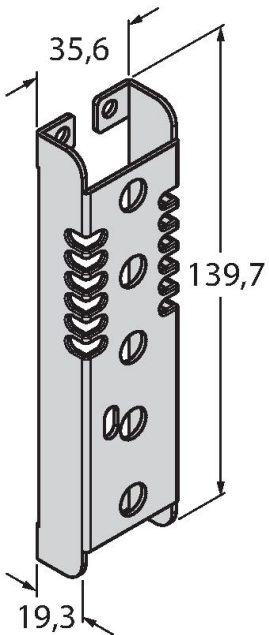

SMBPVA5AB

3070805

montagebeugel, voor PVA100, koudgewalst staal, geen uitsparing voor DIP-switch-bank, bescherming voor lamp