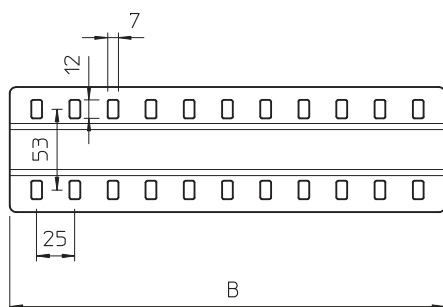

Tehnisko datu lapa

Salaiduma līste

Art.-Nr. 7070330

Plata salaidumvietu līste izmantošanai visās kabelu renēs un gara laiduma kabelu renēs.

St	Tērauds
DD	nepārtraukti cinkots cinks/alumīnijs, Double Dip

Produkta papildus teksta norādījumi | Komplektā attiecīgie stiprinājuma materiāli.

Pamatdati

Art.-Nr.	7070330
Tips	SSLB 550 DD
Apzīmējums 1	Salaiduma vietu līste
Apzīmējums 2	plakana, ar skrūvēm
Dimensija	B550mm
Materiāls	Tērauds
Materiāla saīsinājums	St
Virsmā	nepārtraukti cinkots cinks/alumīnijs, Double Dip
Virsmā atbilstoši DIN	DIN EN 10346
Virsmas saīsinājums	DD
Mazākā VK vienība (VG)	20,00 gab.
Svars	53,50 kg/100 gab.

Tehniskie dati

Platums	535,00 mm
Platums	22,00 in (collas)
Augstums	4,00 mm
Malas augstums	35,00 mm
Izmērs B	550,00 mm
Izpildījums	Salaiduma līste
Skrūvju skaits	6,00 stundas
Loksnes biezums	1,50 mm
Piemērots kabelu renei	<input checked="" type="checkbox"/>
Piemērots funkciju nodrošināšanai	<input type="checkbox"/>
Nerūsējošs tērauds, kodināts	<input type="checkbox"/>
Savienojuma veids	Skrūvējams savienotājs
Gara laiduma izpildījums	<input checked="" type="checkbox"/>