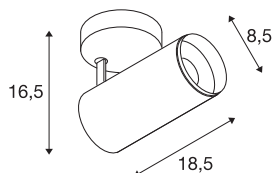

## NUMINOS® SPOT DALI M

Indoor led plafondopbouwlamp zwart/zwart 4000 K 24°

Het NUMINOS verlichtingssysteem van SLV combineert techniek, design en functionaliteit als geen ander. Met verschillende downlights en spots beleeft u duizend lichtontwerpmogelijkheden. Zoals met de NUMINOS® SPOT DALI M led-plafondopbouwarmatuur voor binnen, die overtuigt door zijn hoogwaardige afwerkings- en lichtkwaliteit. Zo creëert u hoogwaardige verlichting voor grotere oppervlakken of u maakt gebruik van een spot voor selectieve verlichting. De plafondbinbouwarmatuur overtuigt met een stroomverbruik van 20,1 Watt, een lichtintensiteit van 2125 lumen, een kleurtemperatuur van 4000 Kelvin en een kleurweergave-index van 90. De eenvoudige montage is dan slechts nog een formaliteit. Wanneer kiest u voor NUMINOS van SLV: de modulaire diversiteit wacht op u?

## TECHNISCHE SPECIFICATIES

Art.nr.:	1004498
Primaire nominale spanning	220-240V ~50/60Hz mA/V
Secundaire stroom / secundaire spanning	500mA
Lengte	18.5 cm
Hoogte	16.5 cm
Diameter	8.5 cm
Nettogewicht	0.98 kg
Brutogewicht	1.19 kg
Veiligheidsklasse	I
Montage	Opbouw
Montagebeschrijving	Plafond
Dimbaar	Ja
Dimtechniek	DALI
Wattage	20.1 W
Lumen	2125 lm
Lichtkleurtemperatuur	4000 Kelvin
Stralingshoek	24 °
Kleur	zwart
CRI	90
UGR ≤	19
LXXBXX gegevens	L80B50
Levensduur	50000 h