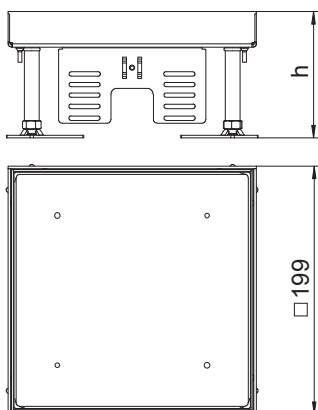

Tehnisko datu lapa

Kasete ar regulējamu augstumu servisa lūkai, RKN,
misiņš
Art.-Nr. 7409004

"Nosedzoša" kasete ar regulējamu augstumu nominālā izmēra 4 servisa lūkas izveidošanai sausā vai slapjā veidā kopjamās grīdās iekšējās. Der tikai gludiem grīdas segumiem.

Tehniskie dati

Grīdas seguma biezums	25,00 mm
Grīdas augstums	105-155 mm
Iebūvējamo ierīču skaits	0,00
Ierīču kārbu skaits	2,00
Vadu izvadu skaits	0,00
Izpildījums	kvadrātisks
Kabeļu izvada izpildījums	Nav kabeļu izvada
Grīdas kopšana	mitrs
Iebūvēšanas dziļums	105,00 mm
Atdalāms	<input type="checkbox"/>
Iekārtas stiprinājums ierīču kārbu nostiprināšanai	<input type="checkbox"/>

Tehnisko datu lapa

Kasete ar regulējamu augstumu servisa lūkam, RKN,
misiņš
Art.-Nr. 7409004

Tehniskie dati

Nominālais lielums ierīču iebūvesanas vienībai	4
Piemērots dubulto grīdu montāzai	<input checked="" type="checkbox"/>
Piemērots iebūvēšanai dobās grīdās	<input checked="" type="checkbox"/>
Piemērots zemgrīdas kārbai	250/350
Augstuma regulēšanas diapazons	105,00 - 155,00 mm
Atvēršanas mehānisms	Instrumenti
Atļaujas	VDE
Liela slodzes versija	<input type="checkbox"/>
Montāžas sistēmas tips	UT3

Izmēri

Attālums h	105,00 mm
Iebūvēšanas izmēra garums	201,00 mm
Iebūvēšanas izmēra platums	201,00 mm

Izmēri