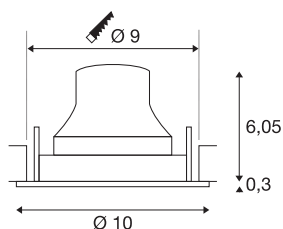

## TECHNISCHE SPECIFICATIES

Art.nr.:	1005367
Aantal verschillende lichtopeningen	1
Secundaire stroom / secundaire spanning	250mA
Hoogte	6.35 cm
Diameter	10 cm
Inbouwdiameter	9 cm
Inbouddiepte	8.5 cm
Nettogewicht	0.19 kg
Brutogewicht	0.203 kg
IP-code	IP 20
Veiligheidsklasse	III
Slagvastheidsklasse	IK02
Slagvastheid	0,2 Joule
Montage	Inbouw
Montagebeschrijving	Plafond
Wattage	8.6 W
Lumen	730 lm
Lichtkleurtemperatuur	4000 Kelvin
Stralingshoek	40 °
Kleur	wit
CRI	90
UGR ≤	19