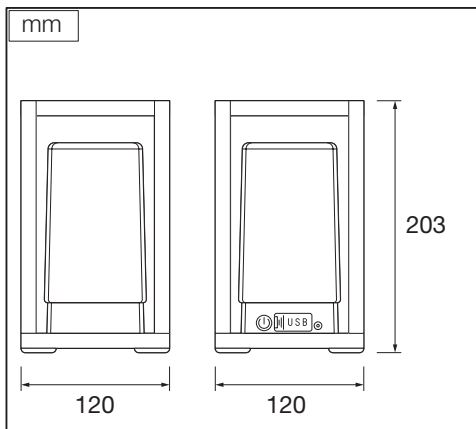

WIFI

LEDVANCE

SMART⁺ TABLEFRAME

	EAN	W	lm	K	IP	°C	V~	mA
SMART OUTD WIFI TABLEFRAMEPBUSBRGW	4058075564466	5	270	3000	44	0...+40	5V DC	1000

4 Set up

5

6 USB Output / Discharge

7 USB-C Input / Charge