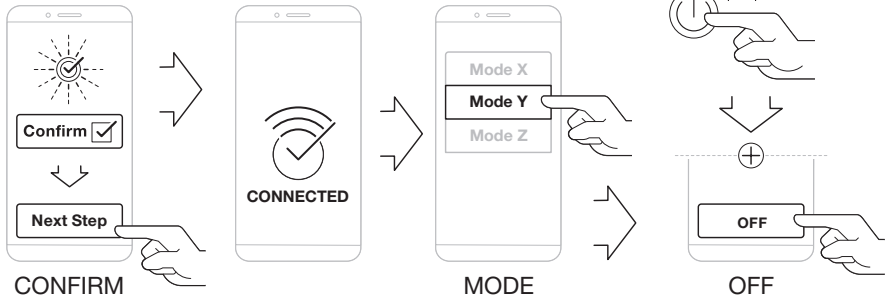

4 Set up

5

6 USB Output / Discharge

7 USB-C Input / Charge

8