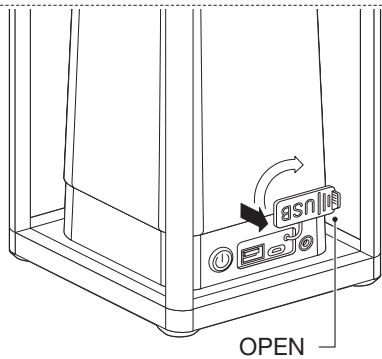

WIFI

LEDVANCE

SMART⁺ TABLEFRAME

	EAN	W	lm	K	IP	°C	V~	mA
SMART OUTD WIFI TABLEFRAMEPBUSBRGW	4058075564466	5	270	3000	44	0...+40	5V DC	1000

4 Set up

5

6 USB Output / Discharge

7 USB-C Input / Charge