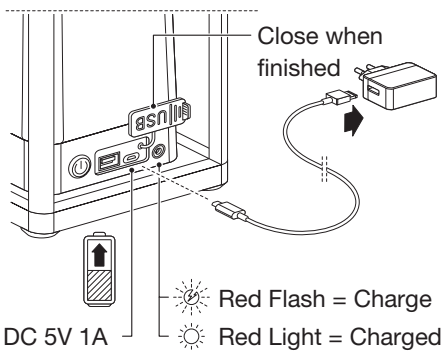

WIFI

LEDVANCE

SMART⁺ TABLEFRAME

	EAN	W	lm	K	IP	°C	V~	mA
SMART OUTD WIFI TABLEFRAMEPBUSBRGW	4058075564466	5	270	3000	44	0...+40	5V DC	1000

4 Set up

5

6 USB Output / Discharge

7 USB-C Input / Charge