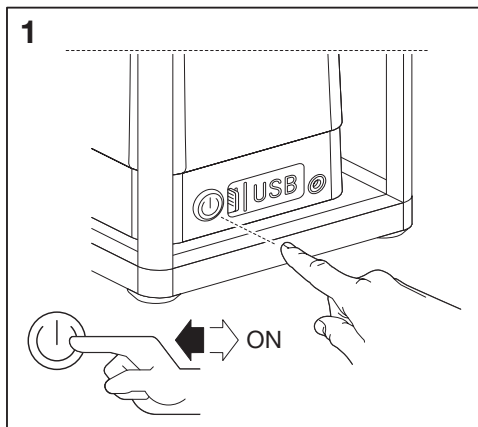

WIFI

LEDVANCE

SMART⁺ TABLEFRAME

	EAN	W	lm	K	IP	°C	V~	mA
SMART OUTD WIFI TABLEFRAMEPBUSBRGW	4058075564466	5	270	3000	44	0...+40	5V DC	1000

4 Set up

5

6 USB Output / Discharge

7 USB-C Input / Charge