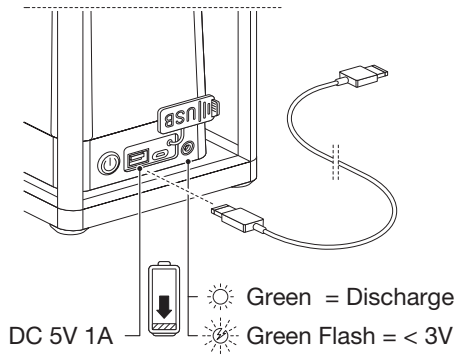

WIFI

LEDVANCE

SMART⁺ TABLEFRAME

	EAN	W	lm	K	IP	°C	V~	mA
SMART OUTD WIFI TABLEFRAMEPBUSBRGW	4058075564466	5	270	3000	44	0...+40	5V DC	1000

4 Set up

5

6 USB Output / Discharge

7 USB-C Input / Charge