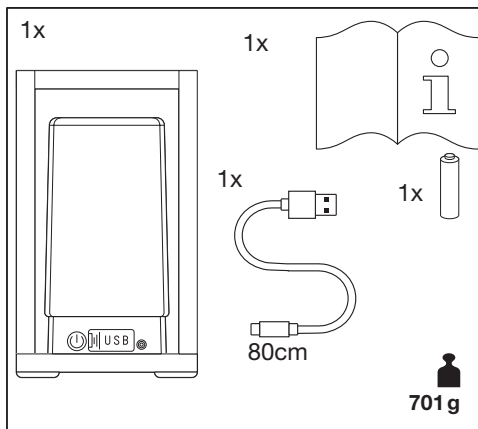

WIFI

LEDVANCE

SMART⁺ TABLEFRAME

	EAN	W	lm	K	IP	°C	V~	mA
SMART OUTD WIFI TABLEFRAMEPBUSBRGW	4058075564466	5	270	3000	44	0...+40	5V DC	1000

4 Set up

5

6 USB Output / Discharge

7 USB-C Input / Charge