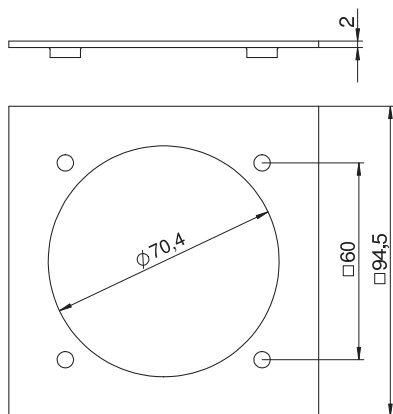

Tehnisko datu lapa

Nosegplāksne VH, CEE spraudsavienojumam

Art.-Nr. 6109837

Nosegplāksne ar \varnothing 70 mm atveri CEE kontaktligzdas 16/32 A ar 60 mm stiprinājuma sliedi iebūvēšanai, iesk. 4 stiprinājuma skrūves.

Norādījums par maks. aprīkojumu:
maks. 2 CEE kontaktligzdas 16/32 A vienā barošanas blokā VH-4
maks. 4 CEE kontaktligzdas 16/32 A vienā barošanas blokā VH-8

CE

PA Poliamīds

Pamatdati

Art.-Nr.	6109837
Tips	VH-P3 RW
Dimensija	95x95mm
Krāsa	dzidri balts
RAL numurs	9010
Materiāls	Poliamīds
Materiāla saīsinājums	PA
Mazākā VK vienība (VG)	1,00 gab.
Svars	1,83 kg/100 gab.

Tehnisko datu lapa

Nosegplāksne VH, CEE spraudsavienojumam

Art.-Nr. 6109837

Tehniskie dati

Platums	94,50 mm
Augstums	94,50 mm
Vienību skaits	1,00
Konstruktijas veids, atvere	apaļš
Stiprinājuma veids	uzskrūvējams
Noslēgts vāks	<input type="checkbox"/>
Nesatur halogēnus	<input checked="" type="checkbox"/>
Instalācijas tehnika	CEE 60x60 mm
Aizsardzības klase	IP20