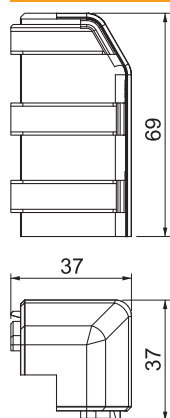

## Ārējais stūris SL AE2070

Preces Nr. 6132270

Ārējais stūris kā fasondetāja virziena maiņai grīdlistes kanālam.

Ārējais stūris, kas nosedz salaidumus, nofiksēšanai uz apakšējās daļas.

**PVC** Polivinilhlorīds

### Tehniskie dati

Garums	37,00 mm
Platums	37,00 mm
Augstums	69,00 mm
Izpildījums	Āpvalka detaļa
Dekors	bez
Vāka blīvēšanas mēlīte	bez
Nesatur halogēnus	<input type="checkbox"/>
Ar paklāja listi	<input type="checkbox"/>
Leņķa diapazons	90,00 °